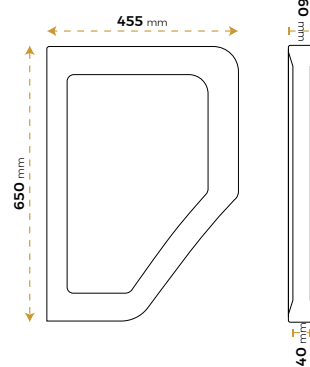

İmola Black

7900-442B

2 YIL GARANTİ

BLUE HYGENE TECHNOLOGY

AntiBacterial

*Görselde kullanılan aksesuarlar fiyata dahil değildir.

İmola White

7900-442W