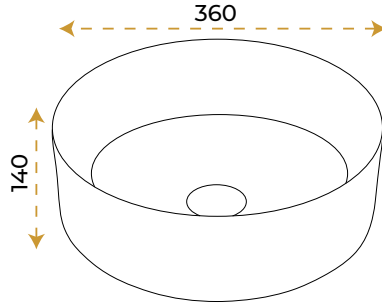

2 YIL
GARANTİ

BLUE HYGENE
TECHNOLOGY

AntiBacterial

*Görselde kullanılan batarya ve aksesuarlar fiyata dahil değildir.