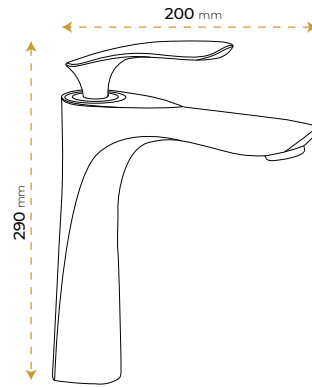

BLUE HYGIENE
TECHNOLOGY

AntiBacterial

*Görselde kullanılan aksesuarlar fiyata dahil değildir.

London Gold

5020GY

*Görselde kullanılan aksesuarlar fiyata dahil değildir.

London Rose

5020RY