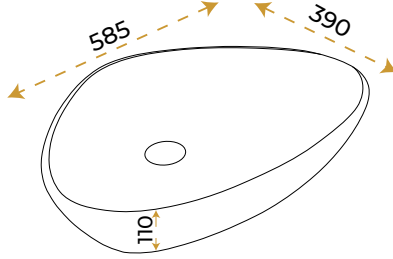

Doğa Galaxy

1855MR

2 YIL
GARANTİ

BLUE HYGIENE
TECHNOLOGY

AntiBacterial

*Görselde kullanılan batarya ve aksesuarlar fiyata dahil değildir.