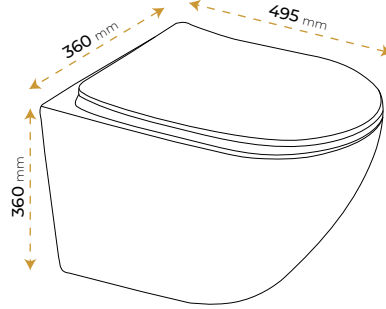

Twist Black Silver 2080BS

*Görselde kullanılan aksesuarlar fiyata dahil değildir. Kapak dahildir.