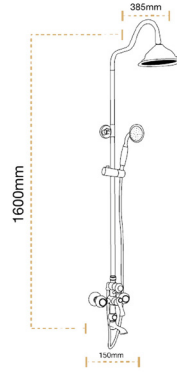

Siena Gold 6030G

2 YIL
GARANTİ

BLUE HYGENE
TECHNOLOGY

AntiBacterial

*Görselde kullanılan aksesuarlar fiyata dahil değildir.