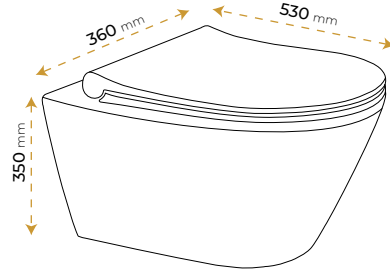

İmola Matt Orange

2040MOR

2 YIL
GARANTİ

BLUE HYGENE
TECHNOLOGY

AntiBacterial

*Görselde kullanılan aksesuarlar fiyata dahil değildir. Kapak dahildir.