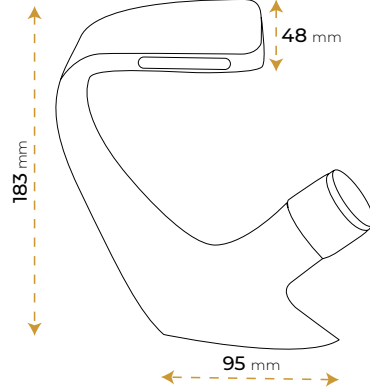

Milano Black

5040B

2 YIL
GARANTİ

BLUE HYGIENE
TECHNOLOGY

AntiBacterial

*Görselde kullanılan aksesuarlar fiyata dahil değildir.

Milano Chrome

5040C