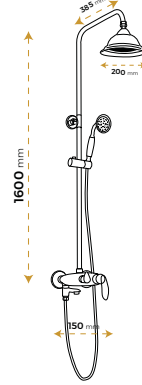

*Görselde kullanılan aksesuarlar fiyata dahil değildir.

Kuğu Chrome

6020C

2 YIL
GARANTİ

BLUE HYGIENE
TECHNOLOGY

AntiBacterial

*Görselde kullanılan aksesuarlar fiyata dahil değildir.

Kuğu Rose