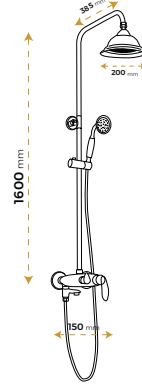

Kuğu Black Gold

6020BG

2 YIL
GARANTİ

BLUE HYGIENE
TECHNOLOGY

AntiBacterial

*Görselde kullanılan aksesuarlar fiyata dahil değildir.