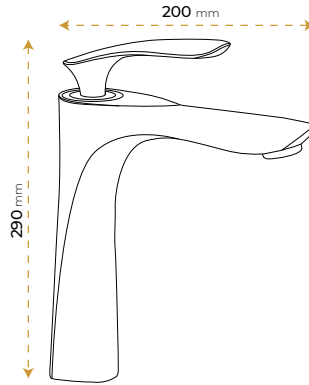

*Görselde kullanılan aksesuarlar fiyata dahil değildir.

London Black 5020BY

2 YIL
GARANTİ

BLUE HYGIENE
TECHNOLOGY

AntiBacterial

*Görselde kullanılan aksesuarlar fiyata dahil değildir.

London Chrome 5020CY

2 YIL
GARANTİ