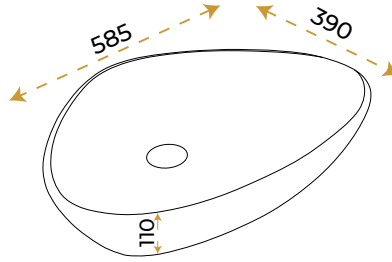

2 YIL
GARANTİ

BLUE HYGENE
TECHNOLOGY

AntiBacterial

*Görselde kullanılan batarya ve aksesuarlar fiyata dahil değildir.