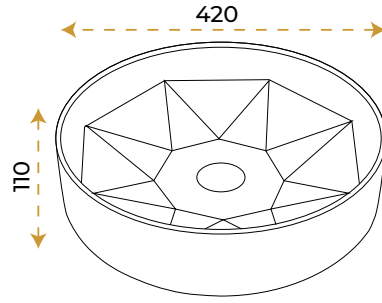

2 YIL
GARANTİ

BLUE HYGIENE
TECHNOLOGY

AntiBacterial

*Görselde kullanılan batarya ve aksesuarlar fiyata dahil değildir.