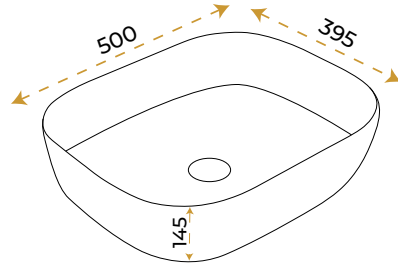

Jasmine Rose Gold

1017RG

2 YIL
GARANTİ

BLUE HYGENE
TECHNOLOGY

AntiBacterial

*Görselde kullanılan batarya ve aksesuarlar fiyata dahil değildir.

Twist Rose Gold

1019RG