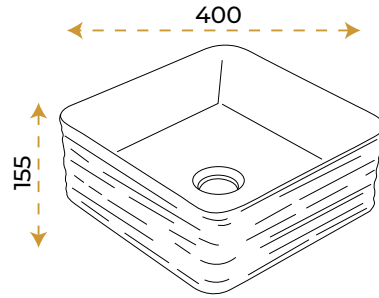

Arte Green

1602GR

2 YIL
GARANTİ

BLUE HYGIENE
TECHNOLOGY

AntiBacterial

*Görselde kullanılan batarya ve aksesuarlar fiyata dahil değildir.

Arte Black

1604B