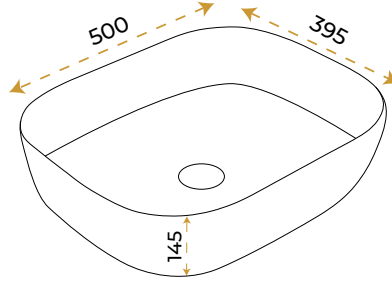

Silva White

1028W

2 YIL
GARANTİ

BLUE HYGIENE
TECHNOLOGY

AntiBacterial

*Görselde kullanılan batarya ve aksesuarlar fiyata dahil değildir.

Selina White

1029W