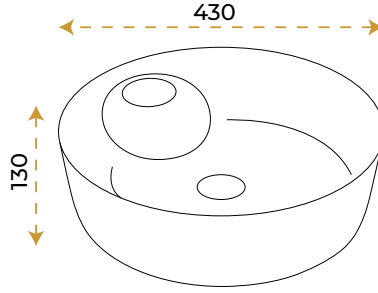

2 YIL
GARANTİ

BLUE HYGIENE
TECHNOLOGY

AntiBacterial

*Görselde kullanılan batarya ve aksesuarlar fiyata dahil değildir.

Terra Silver

1015S

2 YIL
GARANTİ

BLUE HYGENE
TECHNOLOGY