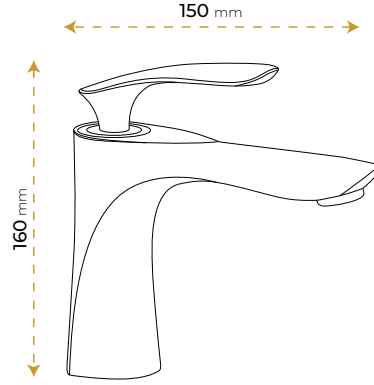

BLUE HYGENE
TECHNOLOGY

AntiBacterial

*Görselde kullanılan aksesuarlar fiyata dahil değildir.

London Gold

5020G

2 YIL
GARANTİ

BLUE HYGENE
TECHNOLOGY

AntiBacterial