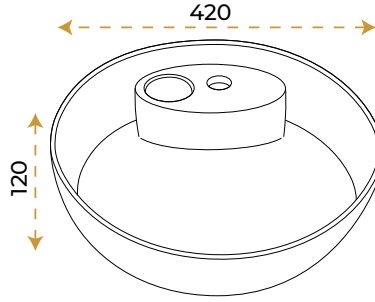

DUŞ SİSTEMLERİ

141

AKILLI ÜRÜNLER

147

BEYAZ

Lavabolar

Kayra White Yuvarlak

1001W