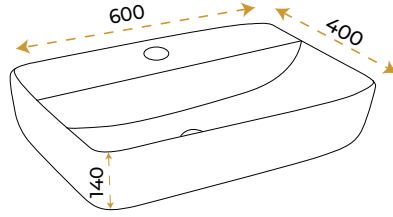

Enzo Matt Black

1674MB

2 YIL
GARANTİ

BLUE HYGIENE
TECHNOLOGY

AntiBacterial

*Görselde kullanılan batarya ve aksesuarlar fiyata dahil değildir.