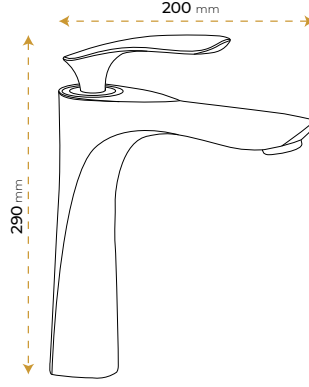

*Görselde kullanılan aksesuarlar fiyata dahil değildir.

Semazen White

5016WY

*Görselde kullanılan aksesuarlar fiyata dahil değildir.

London Black Rose 5020BRY

2 YIL
GARANTİ

BLUE HYGIENE
TECHNOLOGY

AntiBacterial