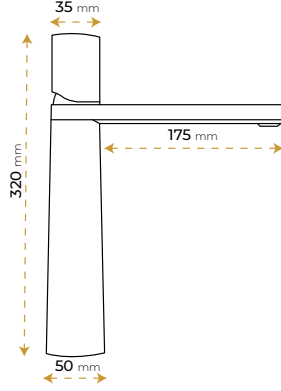

Kuğu Black Rose 5010RBY

*Görselde kullanılan aksesuarlar fiyata dahil değildir.

Kuğu Rose 5010RY

*Görselde kullanılan aksesuarlar fiyata dahil değildir.

Semazen Black

5016BY

2 YIL
GARANTİ

BLUE HYGIENE
TECHNOLOGY