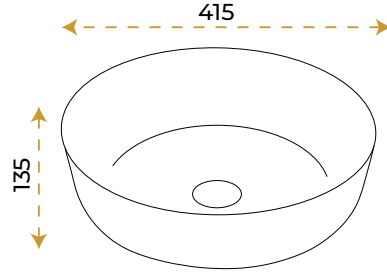

Jasmine Silver

1017S

2 YIL
GARANTİ

BLUE HYGENE
TECHNOLOGY

AntiBacterial

*Görselde kullanılan batarya ve aksesuarlar fiyata dahil değildir.

Twist Gold

1019G