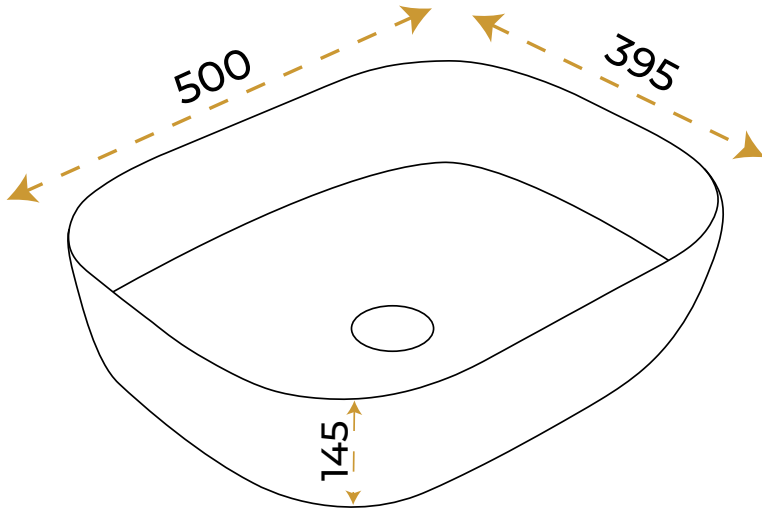

AntiBacterial

*Görselde kullanılan batarya ve aksesuarlar fiyata dahil değildir.

Jasmine Gold

1017G

*Cörselde kullanılan batarya ve aksesuarlar fiyata dahil değildir.

2 YIL
GARANTİ

BLUE HYGENE
TECHNOLOGY

AntiBacterial