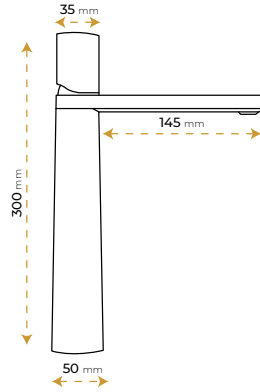

Semazen Matt Gold

5016MG-O

2 YIL
GARANTİ

BLUE HYGENE
TECHNOLOGY

AntiBacterial

*Görselde kullanılan aksesuarlar fiyata dahil değildir.