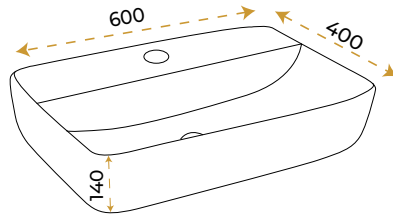

Enzo Matt Black

1674MB

2 YIL
GARANTİ

BLUE HYGIENE
TECHNOLOGY

AntiBacterial

*Görselde kullanılan batarya ve aksesuarlar fiyata dahil değildir.

Enzo Matt Buz Mavisi

1675MBB