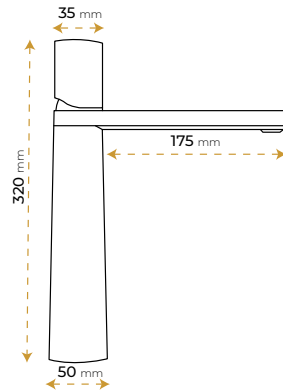

*Görselde kullanılan aksesuarlar fiyata dahil değildir.

Semazen White

5016WY

*Görselde kullanılan aksesuarlar fiyata dahil değildir.

London Black Rose 5020BRY

2 YIL
GARANTİ

BLUE HYGIENE
TECHNOLOGY

AntiBacterial