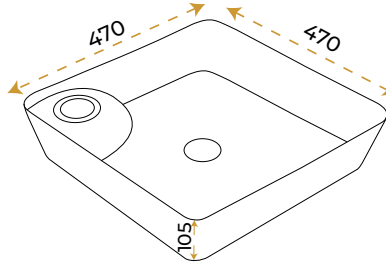

Focus White

1027W

2 YIL
GARANTİ

BLUE HYGIENE
TECHNOLOGY

AntiBacterial

*Görselde kullanılan batarya ve aksesuarlar fiyata dahil değildir.