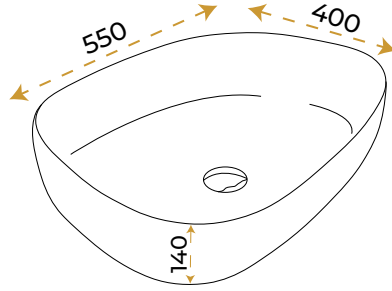

2 YIL
GARANTİ

BLUE HYGENE
TECHNOLOGY

AntiBacterial

*Görselde kullanılan batarya ve aksesuarlar fiyata dahil değildir.

Duru Matt White

1609W

2 YIL
GARANTİ

BLUE HYGENE
TECHNOLOGY