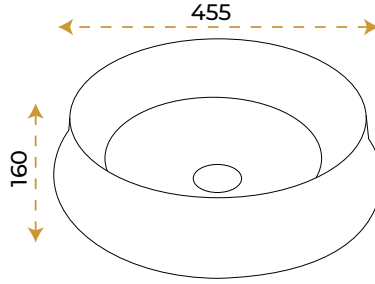

2 YIL
GARANTİ

BLUE HYGENE
TECHNOLOGY

AntiBacterial

*Görselde kullanılan batarya ve aksesuarlar fiyata dahil değildir.