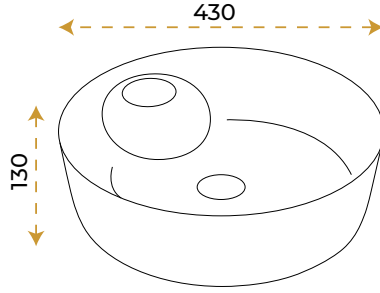

2 YIL
GARANTİ

BLUE HYGENE
TECHNOLOGY

AntiBacterial

*Görselde kullanılan batarya ve aksesuarlar fiyata dahil değildir.