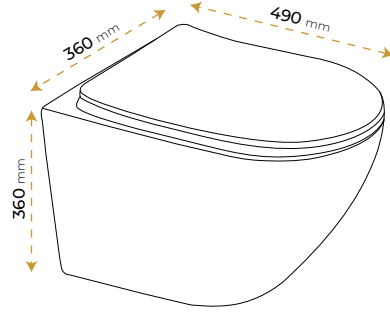

Jasmine White Silver 2060S

2 YIL
GARANTİ

BLUE HYGIENE
TECHNOLOGY

AntiBacterial

*Görselde kullanılan aksesuarlar fiyata dahil değildir. Kapak dahildir.