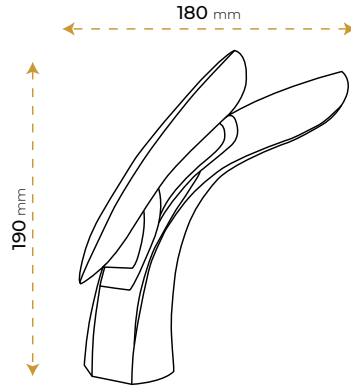

Kuğu Rose

5011R

2 YIL
GARANTİ

BLUE HYGIENE
TECHNOLOGY

AntiBacterial

*Görselde kullanılan aksesuarlar fiyata dahil değildir.