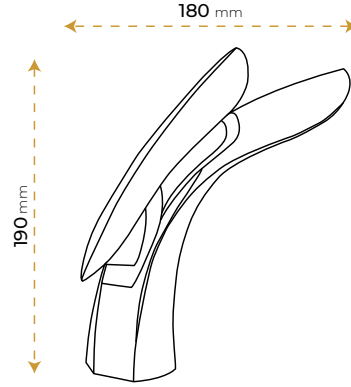

*Görselde kullanılan batarya ve aksesuarlar fiyata dahil değildir.

Carla White - 120

1505W-120

*Görselde kullanılan batarya ve aksesuarlar fiyata dahil değildir.

Kuşa Tıp

BATARYA

Kuğu Black

5011B