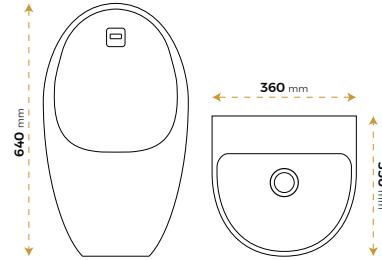

*Görselde kullanılan aksesuarlar fiyata dahil değildir.

2 YIL
GARANTİ

BLUE HYGENE
TECHNOLOGY

AntiBacterial