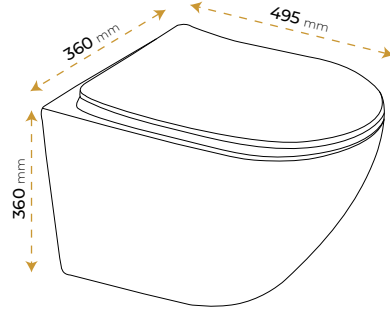

*Görselde kullanılan aksesuarlar fiyata dahil değildir. Kapak dahildir.

Twist White Silver 2070S

2 YIL
GARANTİ

BLUE HYGENE
TECHNOLOGY

AntiBacterial

*Görselde kullanılan aksesuarlar fiyata dahil değildir. Kapak dahildir.