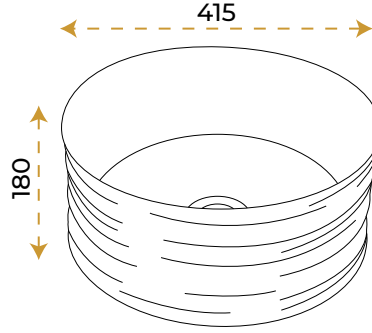

2 YIL
GARANTİ

BLUE HYGIENE
TECHNOLOGY

AntiBacterial

*Görselde kullanılan batarya ve aksesuarlar fiyata dahil değildir.

Florya Black

1603B

2 YIL GARANTİ

BLUE HYGENE TECHNOLOGY