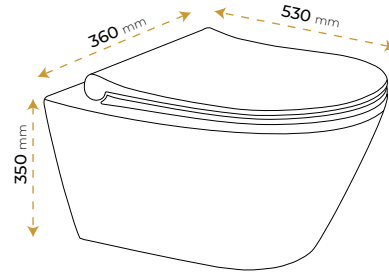

İmola Matt Green

2040GR

2 YIL
GARANTİ

BLUE HYGENE
TECHNOLOGY

AntiBacterial

*Görselde kullanılan aksesuarlar fiyata dahil değildir. Kapak dahildir.