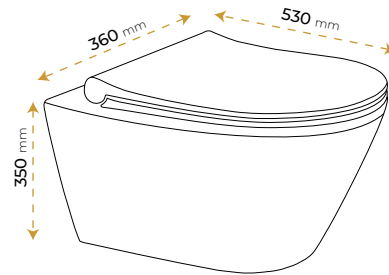

İmola Matt Vizon 2040MV

*Görselde kullanılan aksesuarlar fiyata dahil değildir. Kapak dahildir.

İmola White 2040W

*Görselde kullanılan aksesuarlar fiyata dahil değildir. Kapak dahildir.

İmola Black

2050B

*Görselde kullanılan aksesuarlar fiyata dahil değildir. Kapak dahildir.