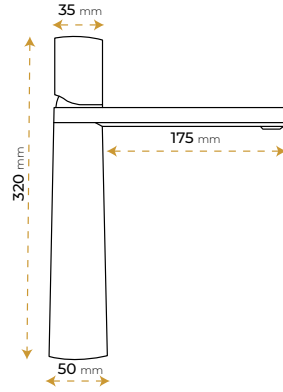

*Görselde kullanılan aksesuarlar fiyata dahil değildir.

Semazen White

5016WY

*Görselde kullanılan aksesuarlar fiyata dahil değildir.

London Black Rose 5020BRY

2 YIL
GARANTİ

BLUE HYGIENE
TECHNOLOGY

AntiBacterial