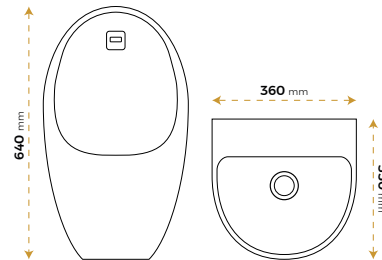

İmola Matt Ice Blue

7900MBB

*Görselde kullanılan aksesuarlar fiyata dahil değildir.

2 YIL
GARANTİ

BLUE HYGENE
TECHNOLOGY

AntiBacterial

İmola Matt Dark Gray

7900MDGRY