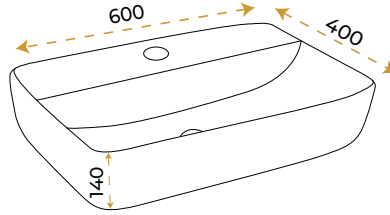

Enzo Matt Orange

1677MOR

*Görselde kullanılan batarya ve aksesuarlar fiyata dahil değildir.