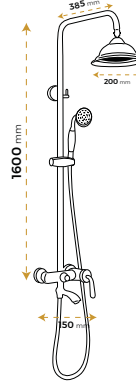

*Görselde kullanılan aksesuarlar fiyata dahil değildir. Kapak dahildir.

2 YIL
GARANTİ

BLUE HYGIENE
TECHNOLOGY

AntiBacterial

DUŞ SİSTEMLERİ

Venedik Black Gold

6010BG

2 YIL
GARANTİ