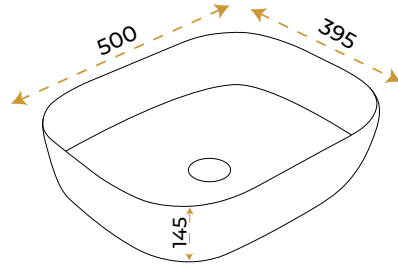

Jasmine Rose Gold

1017RG

2 YIL
GARANTİ

BLUE HYGENE
TECHNOLOGY

AntiBacterial

*Görselde kullanılan batarya ve aksesuarlar fiyata dahil değildir.