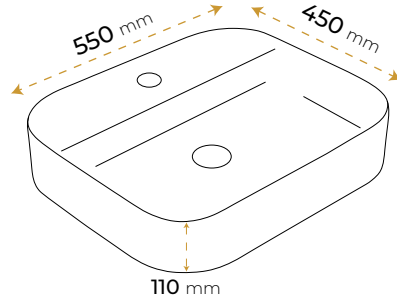

Anka Dark Vizon

1641DV

*Görselde kullanılan batarya ve aksesuarlar fiyata dahil değildir.