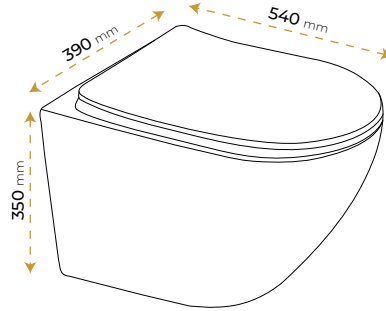

Jasmine Gold

2020G

2 YIL
GARANTİ

BLUE HYGENE
TECHNOLOGY

AntiBacterial

*Görselde kullanılan aksesuarlar fiyata dahil değildir. Kapak dahildir.