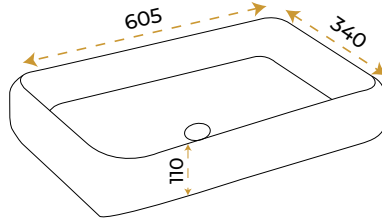

2 YIL
GARANTİ

BLUE HYGIENE
TECHNOLOGY

AntiBacterial

*Görselde kullanılan batarya ve aksesuarlar fiyata dahil değildir.

Leonardo Plus Gray

1663GRY

2 YIL
GARANTİ

BLUE HYGIENE
TECHNOLOGY