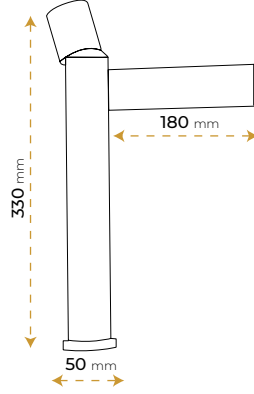

Roma Gun Gray

5030BRGRYY

2 YIL
GARANTİ

BLUE HYGIENE
TECHNOLOGY

AntiBacterial

*Görselde kullanılan aksesuarlar fiyata dahil değildir.