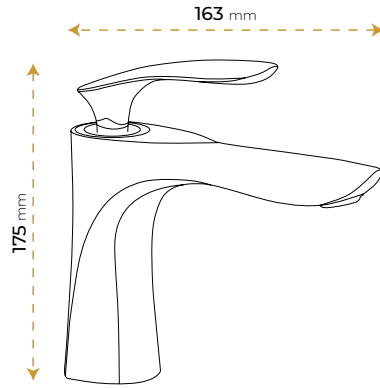

London Life Rose Gold 5050RG

*Görselde kullanılan aksesuarlar fiyata dahil değildir.

2 YIL
GARANTİ

BLUE HYGENE
TECHNOLOGY

AntiBacterial