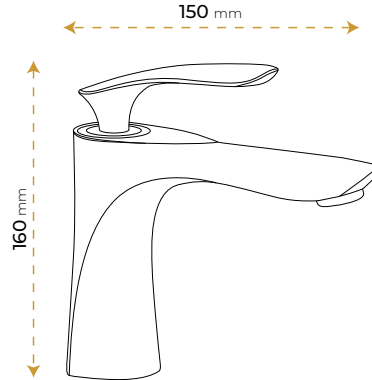

London Black Rose

5020BR

2 YIL
GARANTİ

BLUE HYGENE
TECHNOLOGY

AntiBacterial

*Görselde kullanılan aksesuarlar fiyata dahil değildir.