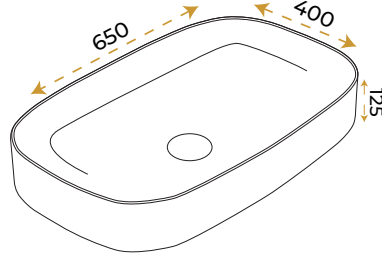

2 YIL
GARANTİ

BLUE HYGIENE
TECHNOLOGY

AntiBacterial

*Görselde kullanılan batarya ve aksesuarlar fiyata dahil değildir.