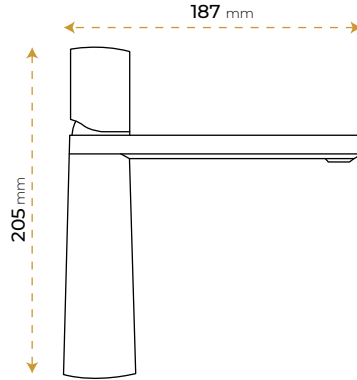

Semazen Life Black

5060B

2 YIL
GARANTİ

BLUE HYGIENE
TECHNOLOGY

AntiBacterial

*Görselde kullanılan aksesuarlar fiyata dahil değildir.

Semazen Life Chrome

5060C