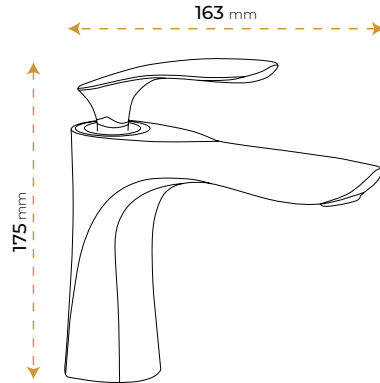

London Life Gold

5050G

2 YIL
GARANTİ

BLUE HYGIENE
TECHNOLOGY

AntiBacterial

*Görselde kullanılan aksesuarlar fiyata dahil değildir.