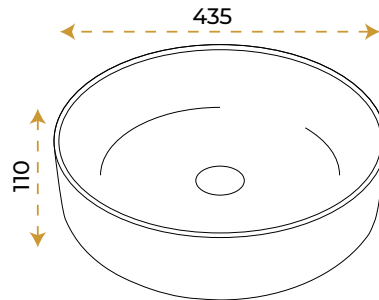

Calvin Matt Black

1626MB

2 YIL
GARANTİ

BLUE HYGIENE
TECHNOLOGY

AntiBacterial

*Görselde kullanılan batarya ve aksesuarlar fiyata dahil değildir.