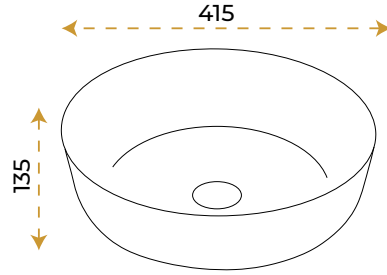

2 YIL
GARANTİ

BLUE HYGIENE
TECHNOLOGY

AntiBacterial

*Görselde kullanılan batarya ve aksesuarlar fiyata dahil değildir.

Twist Rose Gold

1019RG

2 YIL
GARANTİ

BLUE HYGIENE
TECHNOLOGY