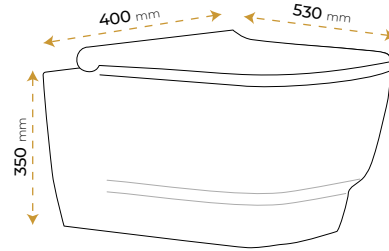

Novella Parliament

2100MP

2 YIL
GARANTİ

BLUE HYGENE
TECHNOLOGY

AntiBacterial

*Görselde kullanılan aksesuarlar fiyata dahil değildir. Kapak dahildir.

Novella Matt Red

2100MRD