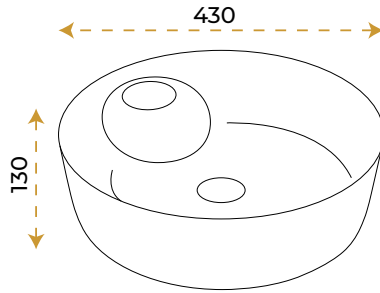

Mona Gold

1014G

2 YIL
GARANTİ

BLUE HYGENE
TECHNOLOGY

AntiBacterial

*Görselde kullanılan batarya ve aksesuarlar fiyata dahil değildir.

Terra Gold

1015G