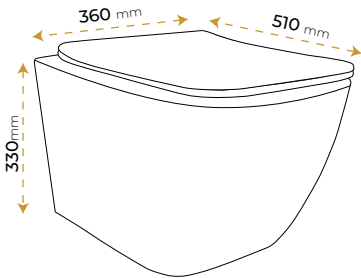

Twist Black Gold 2080BG

*Görselde kullanılan aksesuarlar fiyata dahil değildir. Kapak dahildir.

Twist Black Rose 2080BRG

*Görselde kullanılan aksesuarlar fiyata dahil değildir. Kapak dahildir.

Cube Gold

2110G