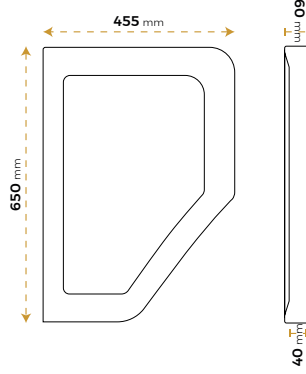

İmola Matte Orange

7900-442MOR

2 YIL
GARANTİ

BLUE HYGIENE
TECHNOLOGY

AntiBacterial

*Görselde kullanılan aksesuarlar fiyata dahil değildir.