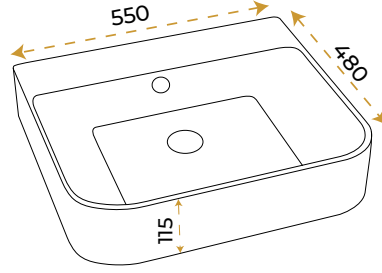

Mia Matt Orange

1682MOR

2 YIL
GARANTİ

BLUE HYGIENE
TECHNOLOGY

AntiBacterial

*Görselde kullanılan batarya ve aksesuarlar fiyata dahil değildir.