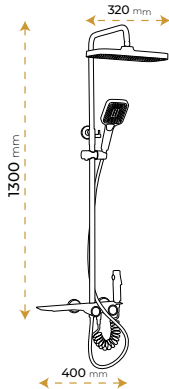

*Görselde kullanılan aksesuarlar fiyata dahil değildir.

PİSUVAR

İmola Matt Black

7900MB

*Görselde kullanılan aksesuarlar fiyata dahil değildir.

2 YIL
GARANTİ

BLUE HYGENE
TECHNOLOGY

AntiBacterial