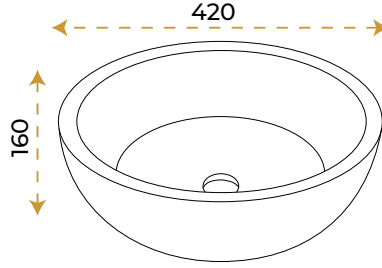

Kahire Bakır

1952CP

2 YIL
GARANTİ

BLUE HYGENE
TECHNOLOGY

AntiBacterial

*Görselde kullanılan batarya ve aksesuarlar fiyata dahil değildir.