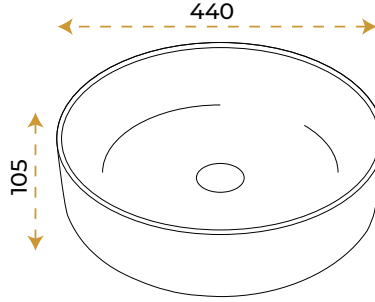

2 YIL
GARANTİ

BLUE HYGENE
TECHNOLOGY

AntiBacterial

*Görselde kullanılan batarya ve aksesuarlar fiyata dahil değildir.