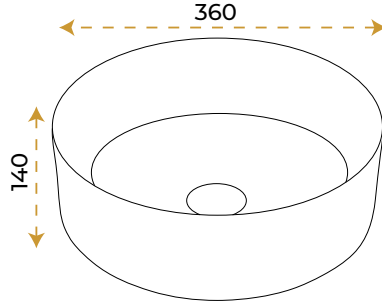

2 YIL
GARANTİ

BLUE HYGENE
TECHNOLOGY

AntiBacterial

*Görselde kullanılan batarya ve aksesuarlar fiyata dahil değildir.