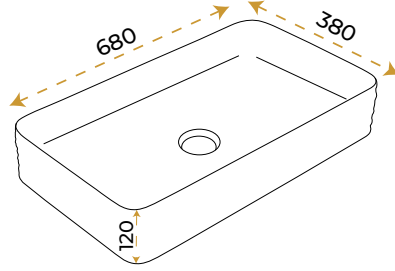

RENKLI

Zavabolar

Arte Plus Black

1608B

2 YIL
GARANTİ

BLUE HYGIENE
TECHNOLOGY

AntiBacterial

*Görselde kullanılan batarya ve aksesuarlar fiyata dahil değildir.