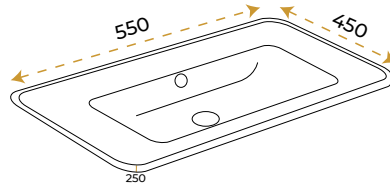

Carla White - 090

1503W-090

2 YIL
GARANTİ

BLUE HYGENE
TECHNOLOGY

AntiBacterial

*Görselde kullanılan batarya ve aksesuarlar fiyata dahil değildir.