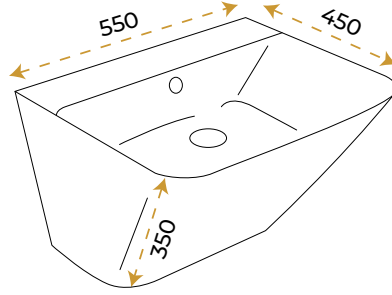

*Görselde kullanılan batarya ve aksesuarlar fiyata dahil değildir.