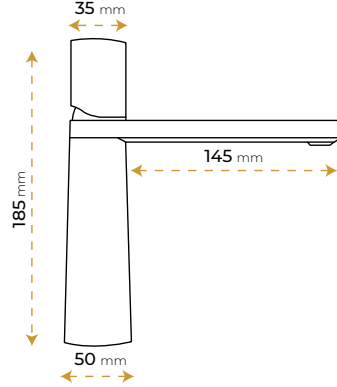

*Görselde kullanılan aksesuarlar fiyata dahil değildir.