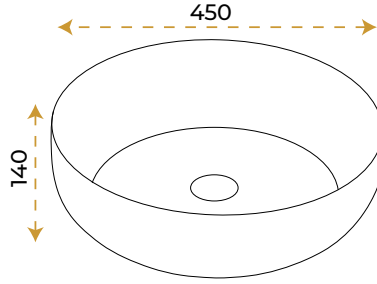

*Görselde kullanılan batarya ve aksesuarlar fiyata dahil değildir.