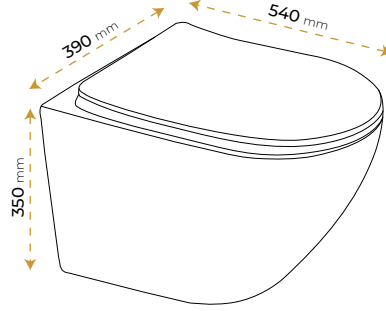

Jasmine Silver

2020S

2 YIL
GARANTİ

BLUE HYGENE
TECHNOLOGY

AntiBacterial

*Görselde kullanılan aksesuarlar fiyata dahil değildir. Kapak dahildir.