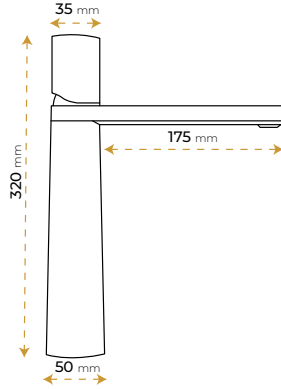

Semazen Chrome

5016CY

2 YIL
GARANTİ

BLUE HYGIENE
TECHNOLOGY

AntiBacterial

*Görselde kullanılan aksesuarlar fiyata dahil değildir.