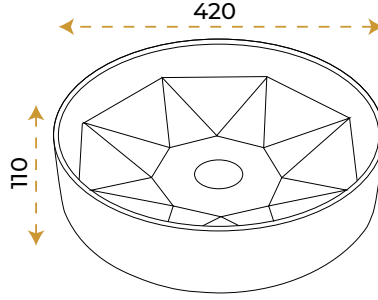

Diamond Matt Parliament

1633MP