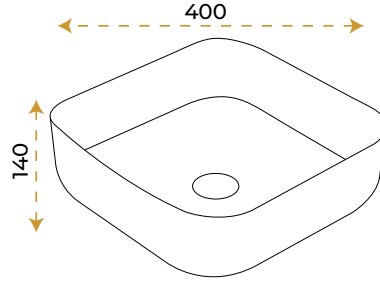

2 YIL
GARANTİ

BLUE HYGIENE
TECHNOLOGY

AntiBacterial

*Görselde kullanılan batarya ve aksesuarlar fiyata dahil değildir.