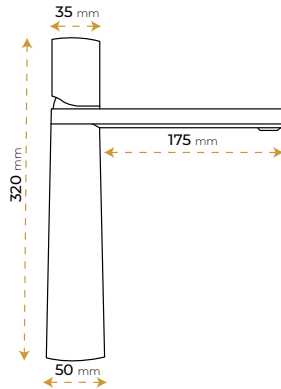

Semazen Dark Gray

5016DGRYY

2 YIL
GARANTİ

BLUE HYGIENE
TECHNOLOGY

AntiBacterial

*Görselde kullanılan aksesuarlar fiyata dahil değildir.