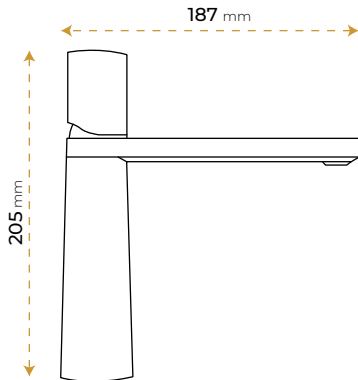

Semazen Life White

5060W

2 YIL
GARANTİ

BLUE HYGENE
TECHNOLOGY

AntiBacterial

*Çörselde kullanılan aksesuarlar fiyata dahil değildir.