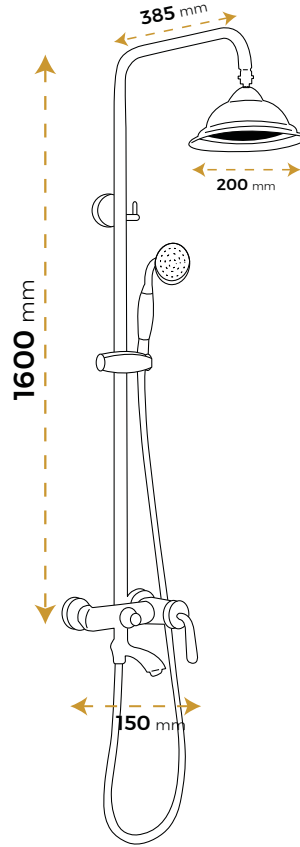

*Görselde kullanılan aksesuarlar fiyata dahil değildir.

Venedik Gold

6010G

2 YIL
GARANTİ

BLUE HYGIENE
TECHNOLOGY

AntiBacterial

*Görselde kullanılan aksesuarlar fiyata dahil değildir.

Venedik Rose 6010R