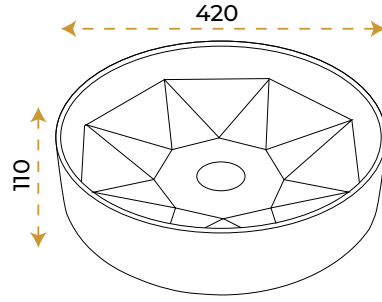

2 YIL
GARANTİ

BLUE HYGIENE
TECHNOLOGY

AntiBacterial

*Görselde kullanılan batarya ve aksesuarlar fiyata dahil değildir.