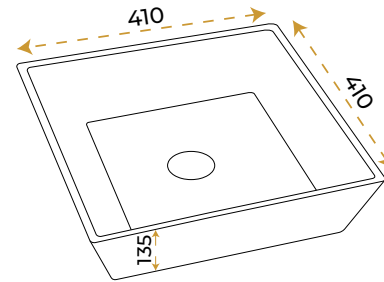

*Görselde kullanılan batarya ve aksesuarlar fiyata dahil değildir.

Anka Dark Vizon

1641DV

*Görselde kullanılan batarya ve aksesuarlar fiyata dahil değildir.

Alice Matt Black

1625MB

*Görselde kullanılan batarya ve aksesuarlar fiyata dahil değildir.