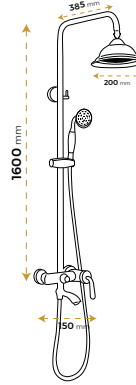

BLUE HYGIENE
TECHNOLOGY

AntiBacterial

*Görselde kullanılan aksesuarlar fiyata dahil değildir.

Venedik Chrome

6010C

2 YIL
GARANTİ

BLUE HYGIENE
TECHNOLOGY

AntiBacterial