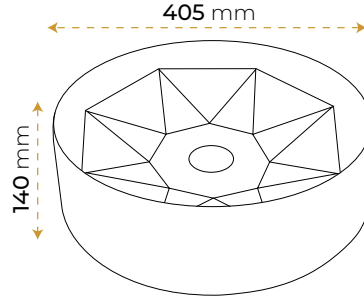

2 YIL
GARANTİ

BLUE HYGIENE
TECHNOLOGY

AntiBacterial

*Görselde kullanılan batarya ve aksesuarlar fiyata dahil değildir.