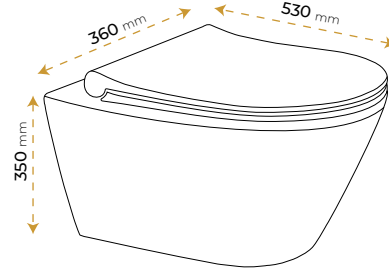

*Görselde kullanılan aksesuarlar fiyata dahil değildir. Kapak dahildir.

İmola Matt White

2040MW

2 YIL
GARANTİ

BLUE HYGENE
TECHNOLOGY

AntiBacterial

*Görselde kullanılan aksesuarlar fiyata dahil değildir. Kapak dahildir.