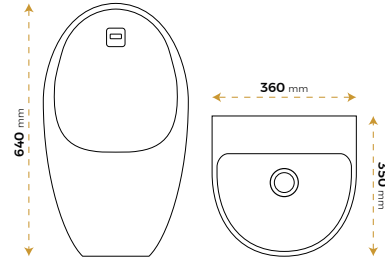

*Görselde kullanılan aksesuarlar fiyata dahil değildir.