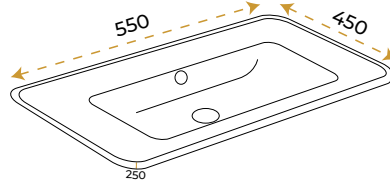

Pia White - 105

1502W-105

2 YIL
GARANTİ

BLUE HYGENE
TECHNOLOGY

AntiBacterial

*Görselde kullanılan batarya ve aksesuarlar fiyata dahil değildir.