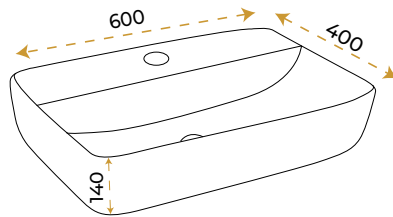

Enzo Matt Gümüş Gri

1686SGRY

2 YIL
GARANTİ

BLUE HYGIENE
TECHNOLOGY

AntiBacterial

*Görselde kullanılan batarya ve aksesuarlar fiyata dahil değildir.