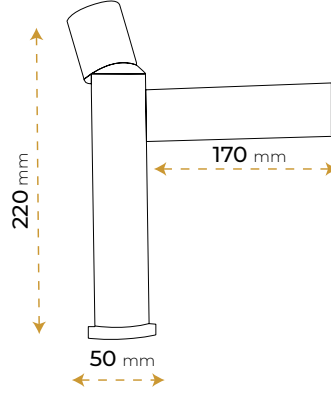

Roma Gold

5030G

2 YIL
GARANTİ

BLUE HYGIENE
TECHNOLOGY

AntiBacterial

*Görselde kullanılan aksesuarlar fiyata dahil değildir.