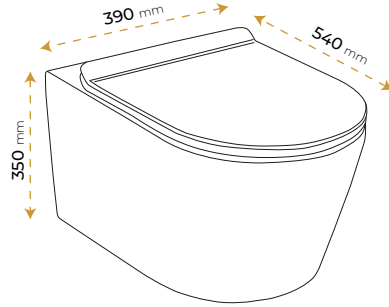

Tesla Black Gold 2010G

*Görselde kullanılan aksesuarlar fiyata dahil değildir. Kapak dahildir.