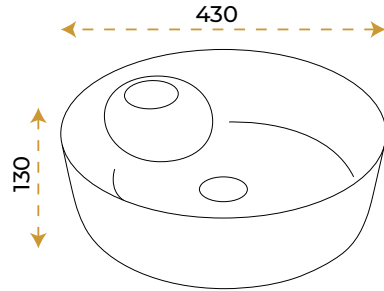

2 YIL
GARANTİ

BLUE HYGIENE
TECHNOLOGY

AntiBacterial

*Görselde kullanılan batarya ve aksesuarlar fiyata dahil değildir.