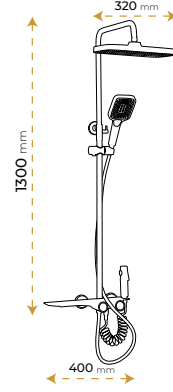

Akıllı Victoria Chrome 10050VC

*Görselde kullanılan aksesuarlar fiyata dahil değildir.