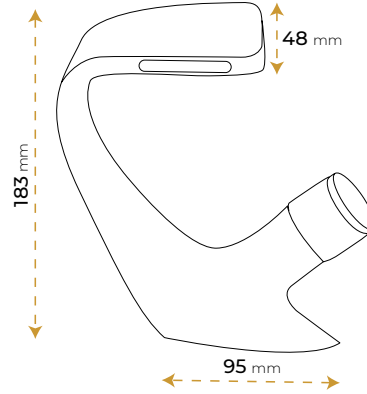

Milano Rose

5040RG

2 YIL GARANTİ

BLUE HYGENE TECHNOLOGY

AntiBacterial

*Görselde kullanılan aksesuarlar fiyata dahil değildir.