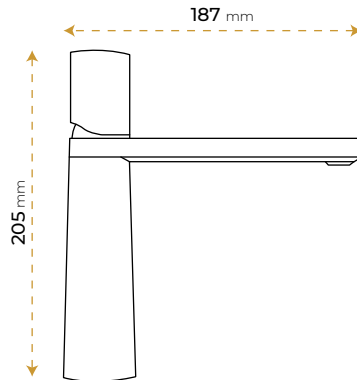

Semazen Life Dark Gray

5060DGRY

2 YIL
GARANTİ

BLUE HYGIENE
TECHNOLOGY

AntiBacterial

*Görselde kullanılan aksesuarlar fiyata dahil değildir.