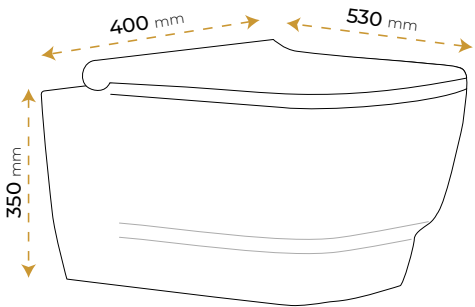

AntiBacterial

*Görselde kullanılan aksesuarlar fiyata dahil değildir. Kapak dahildir.

Novella Matt Orange

21000R

*Görselde kullanılan aksesuarlar fiyata dahil değildir. Kapak dahildir.

2 YIL
GARANTİ

BLUE HYGENE
TECHNOLOGY