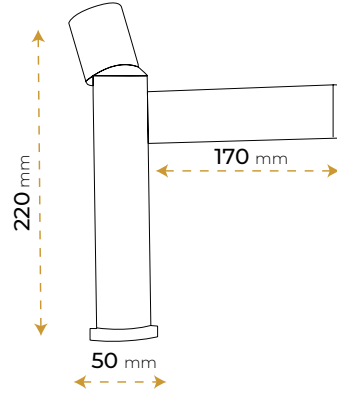

Roma Black

5030B

*Görselde kullanılan aksesuarlar fiyata dahil değildir.