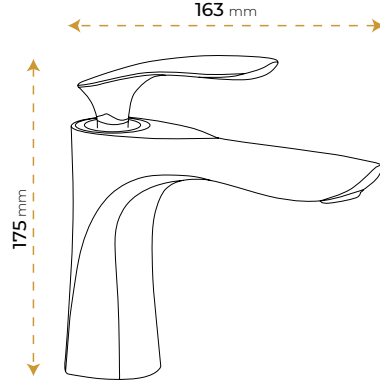

London Life Chrome

5050C

2 YIL
GARANTİ

BLUE HYGIENE
TECHNOLOGY

AntiBacterial

*Görselde kullanılan aksesuarlar fiyata dahil değildir.