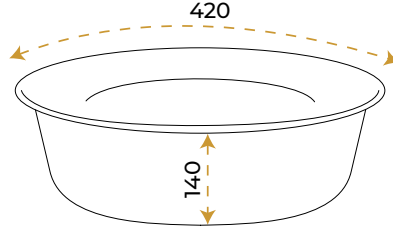

BLUE HYGIENE
TECHNOLOGY

AntiBacterial

*Görselde kullanılan batarya ve aksesuarlar fiyata dahil değildir.

Lübnan Bakır

1955CP

2 YIL
GARANTİ

BLUE HYGIENE
TECHNOLOGY

AntiBacterial