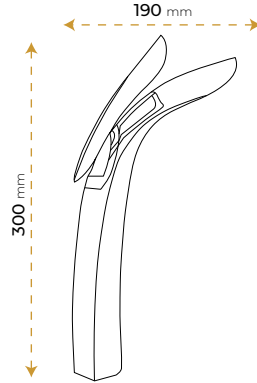

2 YIL
GARANTİ

BLUE HYGIENE
TECHNOLOGY

AntiBacterial

*Görselde kullanılan aksesuarlar fiyata dahil değildir.

Kuğu Chrome

5010CY

2 YIL
GARANTİ

BLUE HYGIENE
TECHNOLOGY