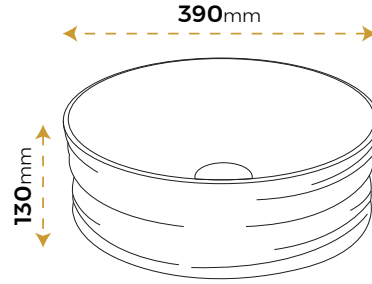

Cupra Black Gold

1055GB

*Görselde kullanılan batarya ve aksesuarlar fiyata dahil değildir.

Cupra Matt Black Gold

1057MBG

*Görselde kullanılan batarya ve aksesuarlar fiyata dahil değildir.

Roza White Gold

1056WG