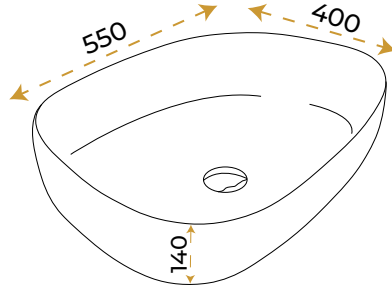

2 YIL
GARANTİ

BLUE HYGIENE
TECHNOLOGY

AntiBacterial

*Görselde kullanılan batarya ve aksesuarlar fiyata dahil değildir.