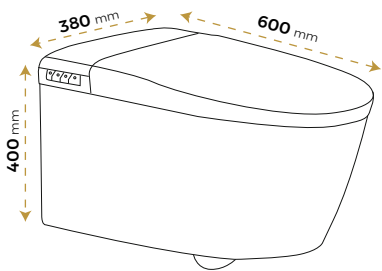

2 YIL
GARANTİ

BLUE HYGENE
TECHNOLOGY

AntiBacterial

*Görselde kullanılan aksesuarlar fiyata dahil değildir.

AKILLI

Ürünler

Akıllı Duvar Klozet 20010WALL

2 YIL
GARANTİ