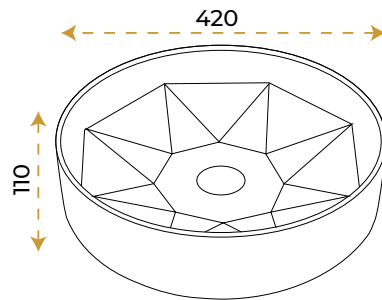

2 YIL
GARANTİ

BLUE HYGIENE
TECHNOLOGY

AntiBacterial

*Görselde kullanılan batarya ve aksesuarlar fiyata dahil değildir.