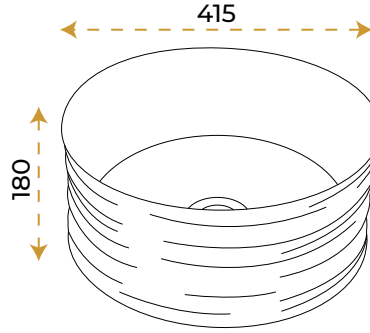

Florya White

1030W

*Görselde kullanılan batarya ve aksesuarlar fiyata dahil değildir.