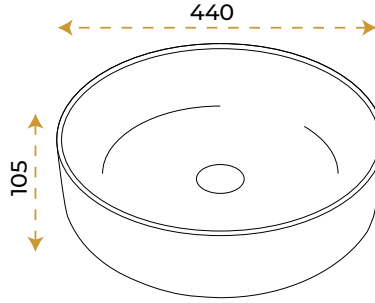

Paula Gümüş Gri

1684SGRY

2 YIL
GARANTİ

BLUE HYGENE
TECHNOLOGY

AntiBacterial

*Görselde kullanılan batarya ve aksesuarlar fiyata dahil değildir.

Paula Matt Black

1628MB