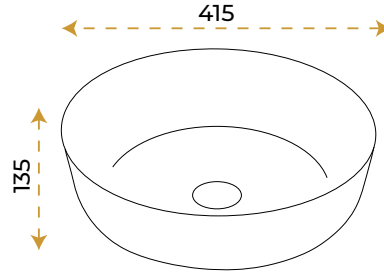

BLUE HYGIENE
TECHNOLOGY

AntiBacterial

*Görselde kullanılan batarya ve aksesuarlar fiyata dahil değildir.

Twist Black Gold
1045BG

2 YIL
GARANTİ

BLUE HYGIENE
TECHNOLOGY

AntiBacterial

*Görselde kullanılan batarya ve aksesuarlar fiyata dahil değildir.