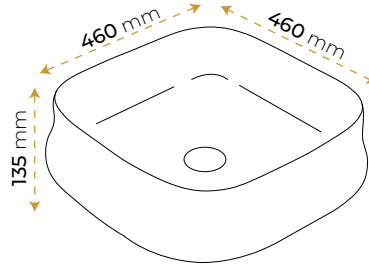

Simay White

1039W

2 YIL
GARANTİ

BLUE HYGIENE
TECHNOLOGY

AntiBacterial

*Görselde kullanılan batarya ve aksesuarlar fiyata dahil değildir.