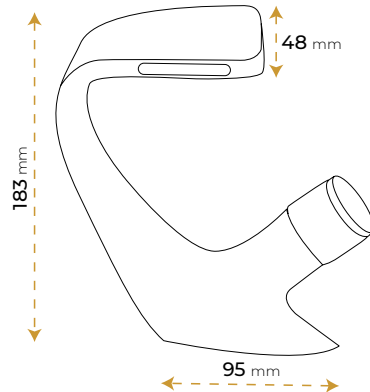

2 YIL
GARANTİ

BLUE HYGIENE
TECHNOLOGY

AntiBacterial

*Görselde kullanılan aksesuarlar fiyata dahil değildir.

Milano Dark Gray

5040DGRY

2 YIL
GARANTİ

BLUE HYGIENE
TECHNOLOGY