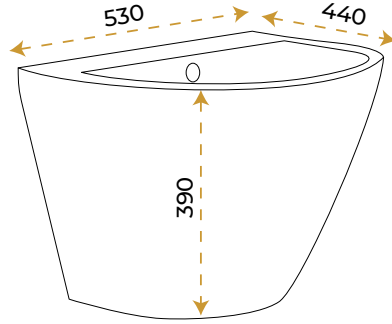

*Görselde kullanılan batarya ve aksesuarlar fiyata dahil değildir.

MONOBLOCK

Lavabolar

Twist Black Gold

1662BG

2 YIL
GARANTİ

BLUE HYGENE
TECHNOLOGY

AntiBacterial