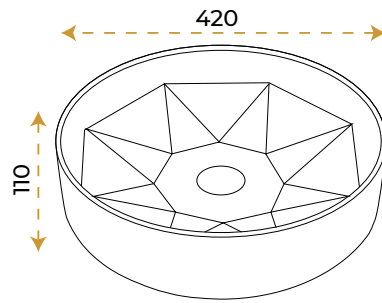

2 YIL
GARANTİ

BLUE HYGIENE
TECHNOLOGY

AntiBacterial

*Görselde kullanılan batarya ve aksesuarlar fiyata dahil değildir.