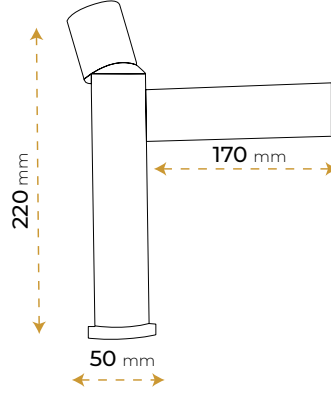

Roma Dark Gray

5030DGRY

2 YIL
GARANTİ

BLUE HYGIENE
TECHNOLOGY

AntiBacterial

*Görselde kullanılan aksesuarlar fiyata dahil değildir.