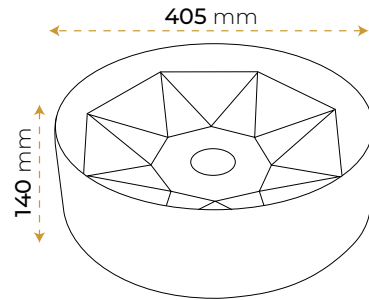

Simay White

1039W

2 YIL
GARANTİ

BLUE HYGIENE
TECHNOLOGY

AntiBacterial

*Görselde kullanılan batarya ve aksesuarlar fiyata dahil değildir.

Melissa White

1040W