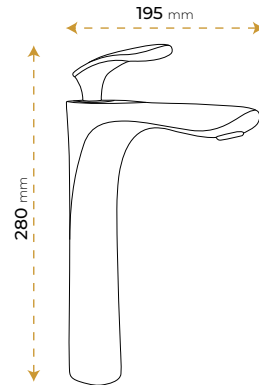

London Life Gold

5050GY

2 YIL
GARANTİ

BLUE HYGENE
TECHNOLOGY

AntiBacterial

*Görselde kullanılan aksesuarlar fiyata dahil değildir.