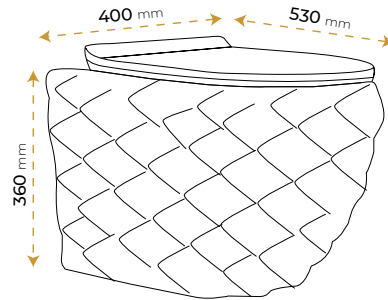

Leonardo Gray

2090GRY

2 YIL
GARANTİ

BLUE HYGENE
TECHNOLOGY

AntiBacterial

*Görselde kullanılan aksesuarlar fiyata dahil değildir. Kapak dahildir.