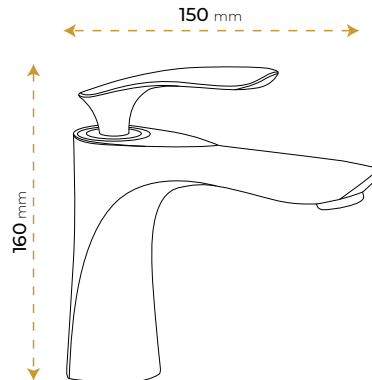

5020BR

2 YIL
GARANTİ

BLUE HYGENE
TECHNOLOGY

AntiBacterial

*Görselde kullanılan aksesuarlar fiyata dahil değildir.

London Chrome

5020C

2 YIL
GARANTİ