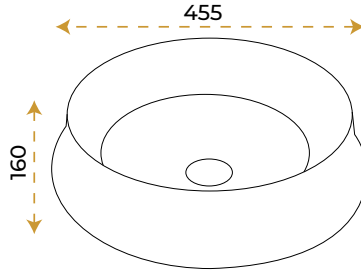

Nora Mat Black

1689MB

*Görselde kullanılan batarya ve aksesuarlar fiyata dahil değildir.

Amarog Black

1601B

*Görselde kullanılan batarya ve aksesuarlar fiyata dahil değildir.

GÜMÜŞ

Lavabolar