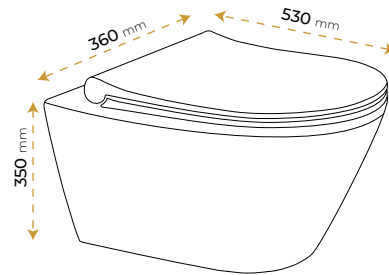

İmola Matt Green

2040GR

2 YIL
GARANTİ

BLUE HYGENE
TECHNOLOGY

AntiBacterial

*Görselde kullanılan aksesuarlar fiyata dahil değildir. Kapak dahildir.

İmola Matt Black

2040MB