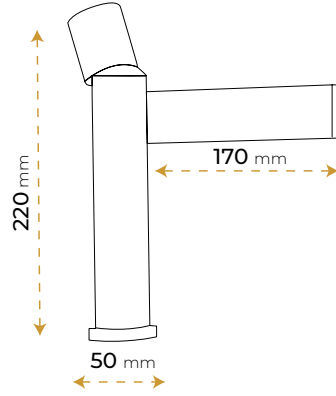

Roma Rose

5030R