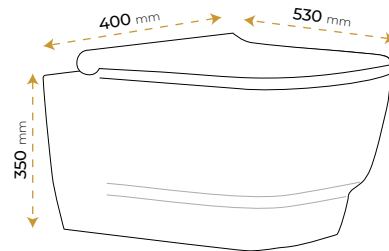

2 YIL
GARANTİ

BLUE HYGENE
TECHNOLOGY

AntiBacterial

*Görselde kullanılan aksesuarlar fiyata dahil değildir. Kapak dahildir.

Novella Matt Vizon

2100MV

2 YIL
GARANTİ

BLUE HYGENE
TECHNOLOGY