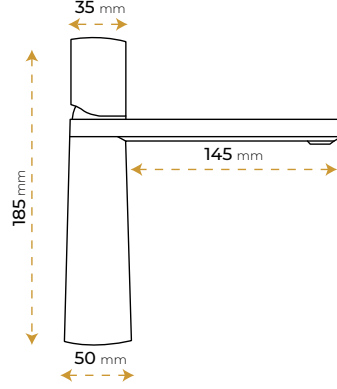

2 YIL
GARANTİ

BLUE HYGIENE
TECHNOLOGY

AntiBacterial

*Görselde kullanılan aksesuarlar fiyata dahil değildir.

Semazen Black

5016B

*Görselde kullanılan aksesuarlar fiyata dahil değildir.

Semazen Chrome