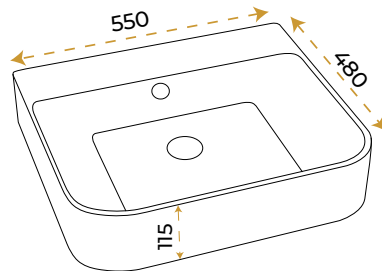

AntiBacterial

*Görselde kullanılan batarya ve aksesuarlar fiyata dahil değildir.

Mia Matt Baby Blue

1667MBB

2 YIL
GARANTİ

BLUE HYGENE
TECHNOLOGY

AntiBacterial

*Görselde kullanılan batarya ve aksesuarlar fiyata dahil değildir.