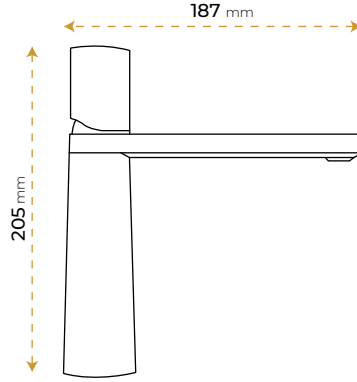

Semazen Life Black

5060B

2 YIL
GARANTİ

BLUE HYGIENE
TECHNOLOGY

AntiBacterial

*Görselde kullanılan aksesuarlar fiyata dahil değildir.

Semazen Life Chrome

5060C