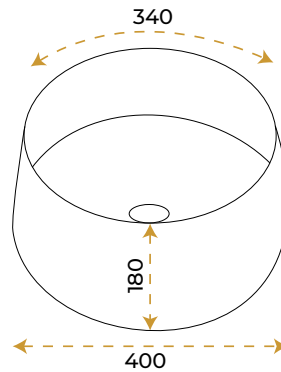

Bağdat Bakır

1953CP

2 YIL
GARANTİ

BLUE HYGENE
TECHNOLOGY

AntiBacterial

*Görselde kullanılan batarya ve aksesuarlar fiyata dahil değildir.