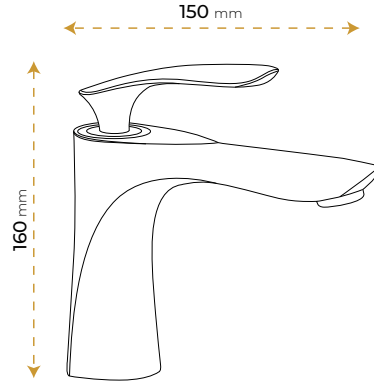

*Görselde kullanılan aksesuarlar fiyata dahil değildir.

London Rose

5020R

2 YIL
GARANTİ

BLUE HYGENE
TECHNOLOGY

AntiBacterial

*Görselde kullanılan aksesuarlar fiyata dahil değildir.

Roma Black