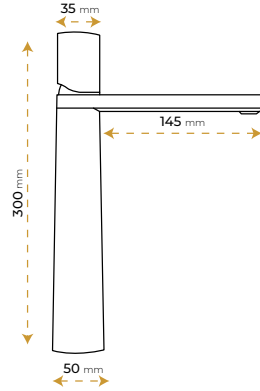

Yüksek Tip
BATARYA

Semazen Black

5016B-O

*Görselde kullanılan aksesuarlar fiyata dahil değildir.

Semazen Chrome

5016C-O

*Görselde kullanılan aksesuarlar fiyata dahil değildir.

Semazen Dark Gray