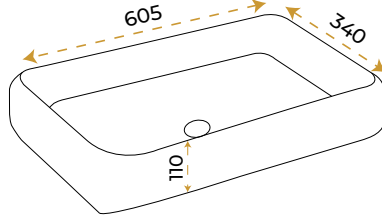

Leonardo Plus White

1007W

2 YIL GARANTİ

BLUE HYGENE TECHNOLOGY

AntiBacterial

*Görselde kullanılan batarya ve aksesuarlar fiyata dahil değildir.