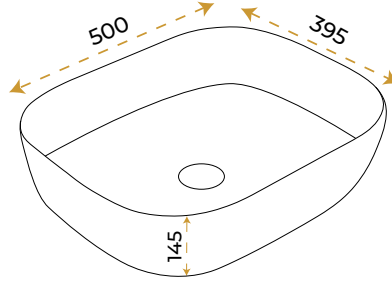

2 YIL GARANTİ

BLUE HYGENE TECHNOLOGY

AntiBacterial

*Görselde kullanılan batarya ve aksesuarlar fiyata dahil değildir.