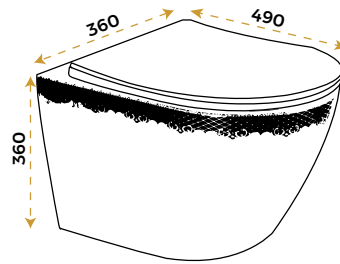

2 YIL
GARANTİ

BLUE HYGENE
TECHNOLOGY

AntiBacterial

*Görselde kullanılan aksesuarlar fiyata dahil değildir. Kapak dahildir.