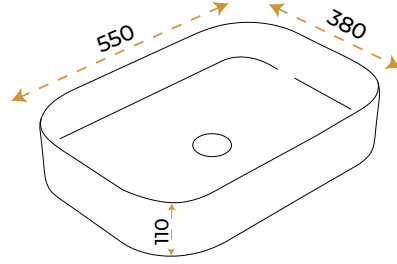

Life Dark Gray

1655DGRY

2 YIL
GARANTİ

BLUE HYGENE
TECHNOLOGY

AntiBacterial

*Görselde kullanılan batarya ve aksesuarlar fiyata dahil değildir.