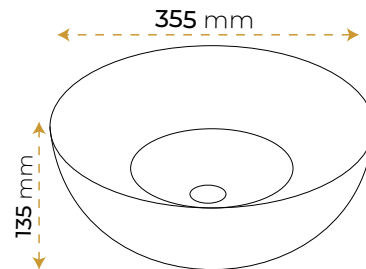

2 YIL
GARANTİ

BLUE HYGIENE
TECHNOLOGY

AntiBacterial

*Görselde kullanılan batarya ve aksesuarlar fiyata dahil değildir.