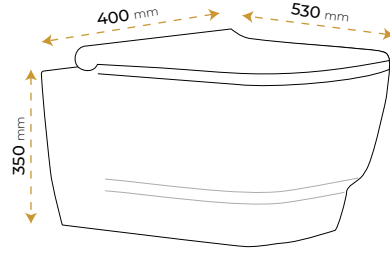

Novella Black

2100B

2 YIL
GARANTİ

BLUE HYGENE
TECHNOLOGY

AntiBacterial

*Görselde kullanılan aksesuarlar fiyata dahil değildir. Kapak dahildir.

Novella Matt Black

2100MB