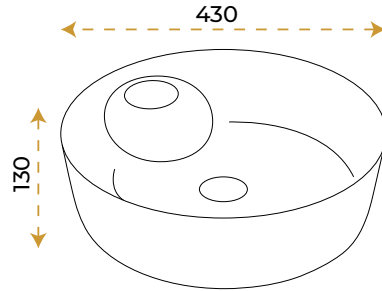

Tesla White Rose Gold

1016RG

2 YIL
GARANTİ

BLUE HYGIENE
TECHNOLOGY

AntiBacterial

*Görselde kullanılan batarya ve aksesuarlar fiyata dahil değildir.

Tesla White Silver

1016S