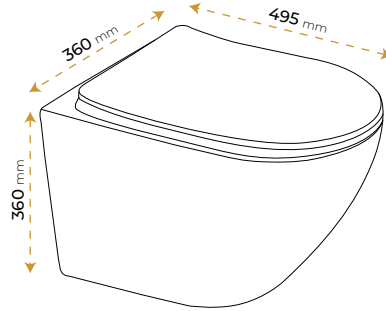

Twist Black Gold 2080BG

*Görselde kullanılan aksesuarlar fiyata dahil değildir. Kapak dahildir.

Twist Black Rose 2080BRG

*Görselde kullanılan aksesuarlar fiyata dahil değildir. Kapak dahildir.

Cube Gold

2110G