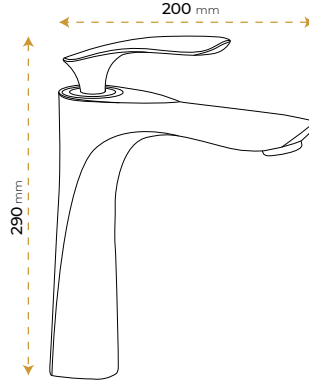

London Black 5020BY

2 YIL
GARANTİ

BLUE HYGIENE
TECHNOLOGY

AntiBacterial

*Görselde kullanılan aksesuarlar fiyata dahil değildir.