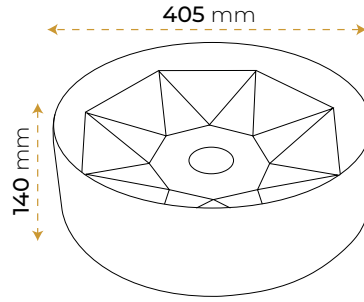

2 YIL
GARANTİ

BLUE HYGIENE
TECHNOLOGY

AntiBacterial

*Görselde kullanılan batarya ve aksesuarlar fiyata dahil değildir.