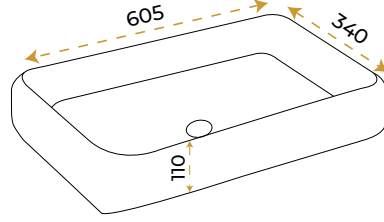

Mona Black Gold
1046BG

2 YIL
GARANTİ

BLUE HYGIENE
TECHNOLOGY

AntiBacterial

*Görselde kullanılan batarya ve aksesuarlar fiyata dahil değildir.

Leonardo Plus White Gold

1047WG

*Görselde kullanılan batarya ve aksesuarlar fiyata dahil değildir.