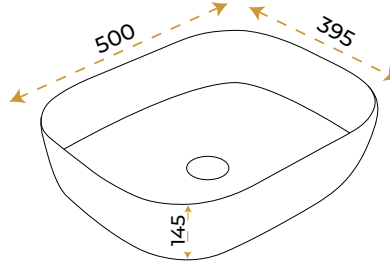

2 YIL
GARANTİ

BLUE HYGIENE
TECHNOLOGY

AntiBacterial

*Görselde kullanılan batarya ve aksesuarlar fiyata dahil değildir.