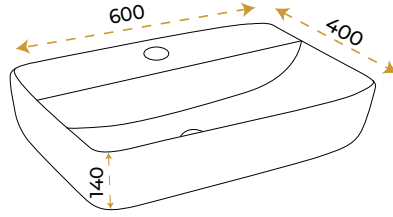

Enzo Mat Vizon

1685MV

2 YIL
GARANTİ

BLUE HYGIENE
TECHNOLOGY

AntiBacterial

*Görselde kullanılan batarya ve aksesuarlar fiyata dahil değildir.