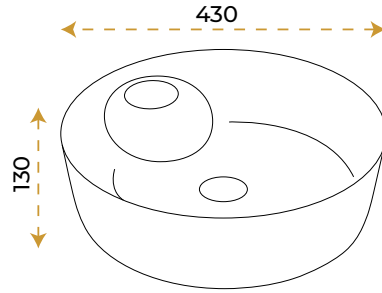

Mona Black Gold

1046BG

2 YIL
GARANTİ

BLUE HYGIENE
TECHNOLOGY

AntiBacterial

*Görselde kullanılan batarya ve aksesuarlar fiyata dahil değildir.

Mona Black Rose Gold

1046BRG