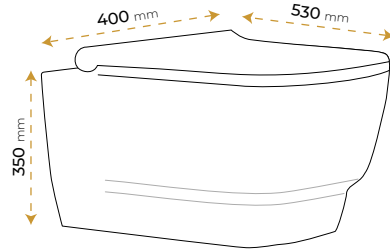

2 YIL
GARANTİ

BLUE HYGIENE
TECHNOLOGY

AntiBacterial

*Görselde kullanılan aksesuarlar fiyata dahil değildir. Kapak dahildir.

Novella Ice Blue

2100MBB

2 YIL
GARANTİ

BLUE HYGIENE
TECHNOLOGY