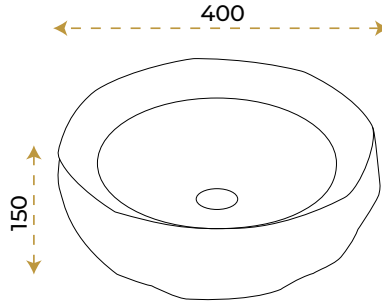

Nora Mat Black

1689MB

*Görselde kullanılan batarya ve aksesuarlar fiyata dahil değildir.

Amarog Black

1601B

*Görselde kullanılan batarya ve aksesuarlar fiyata dahil değildir.

GÜMÜŞ

Lavabolar