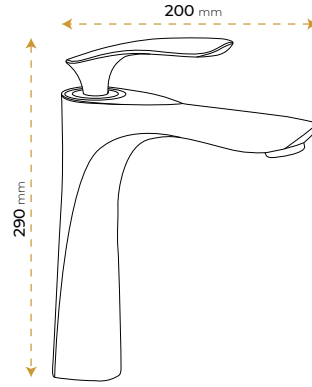

BLUE HYGIENE
TECHNOLOGY

AntiBacterial

*Görselde kullanılan aksesuarlar fiyata dahil değildir.

London Gold

5020GY

*Görselde kullanılan aksesuarlar fiyata dahil değildir.

London Rose

5020RY