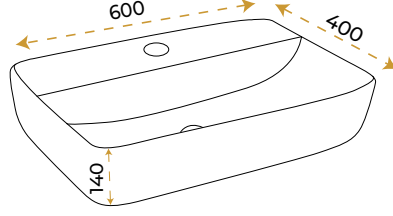

Enzo Black

1673B

2 YIL
GARANTİ

BLUE HYGIENE
TECHNOLOGY

AntiBacterial

*Görselde kullanılan batarya ve aksesuarlar fiyata dahil değildir.