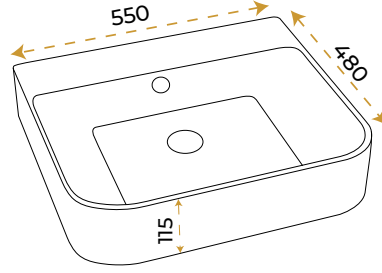

2 YIL
GARANTİ

BLUE HYGENE
TECHNOLOGY

AntiBacterial

*Görselde kullanılan batarya ve aksesuarlar fiyata dahil değildir.

Mia Matt Black

1624MB

2 YIL
GARANTİ

BLUE HYGIENE
TECHNOLOGY