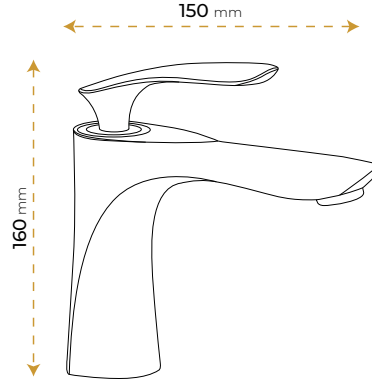

London Black

5020B

2 YIL
GARANTİ

BLUE HYGENE
TECHNOLOGY

AntiBacterial

*Görselde kullanılan aksesuarlar fiyata dahil değildir.