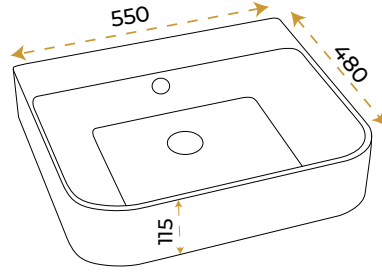

Mia Matt Vizon

1648MV

2 YIL
GARANTİ

BLUE HYGIENE
TECHNOLOGY

AntiBacterial

*Görselde kullanılan batarya ve aksesuarlar fiyata dahil değildir.