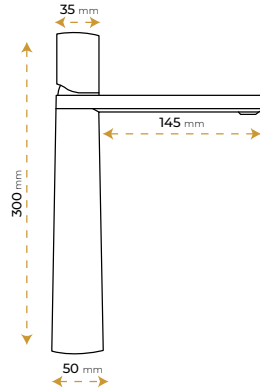

Semazen White

5016W-O

2 YIL
GARANTİ

BLUE HYGENE
TECHNOLOGY

AntiBacterial

*Görselde kullanılan aksesuarlar fiyata dahil değildir.