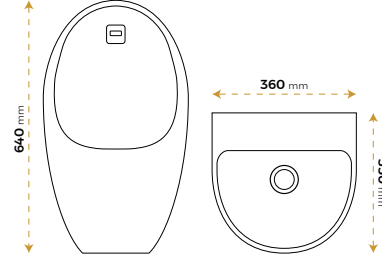

*Görselde kullanılan aksesuarlar fiyata dahil değildir.

PİSUVAR

İmola Matt Black

7900MB

*Görselde kullanılan aksesuarlar fiyata dahil değildir.

2 YIL
GARANTİ

BLUE HYGENE
TECHNOLOGY

AntiBacterial