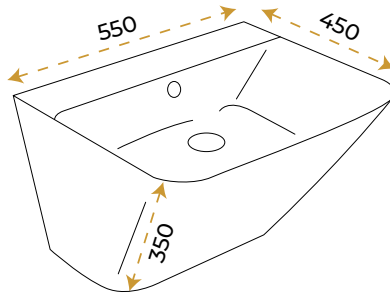

2 YIL
GARANTİ

BLUE HYGENE
TECHNOLOGY

AntiBacterial

*Görselde kullanılan batarya ve aksesuarlar fiyata dahil değildir.

Vella White
1664W