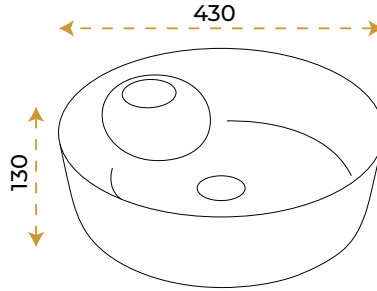

*Görselde kullanılan batarya ve aksesuarlar fiyata dahil değildir.