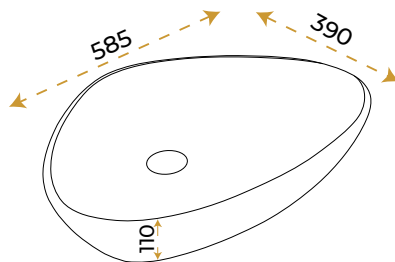

Doğa Alexander Black Matt

1854MR

2 YIL
GARANTİ

BLUE HYGENE
TECHNOLOGY

AntiBacterial

*Görselde kullanılan batarya ve aksesuarlar fiyata dahil değildir.