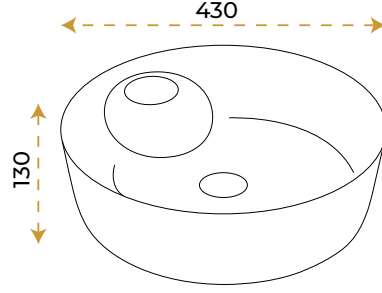

2 YIL
GARANTİ

BLUE HYGIENE
TECHNOLOGY

AntiBacterial

*Görselde kullanılan batarya ve aksesuarlar fiyata dahil değildir.