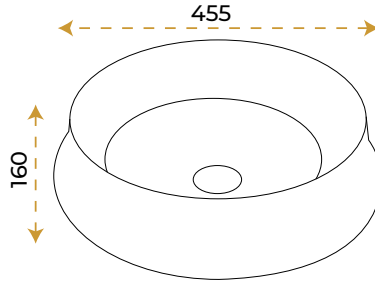

2 YIL
GARANTİ

BLUE HYGENE
TECHNOLOGY

AntiBacterial

*Görselde kullanılan batarya ve aksesuarlar fiyata dahil değildir.