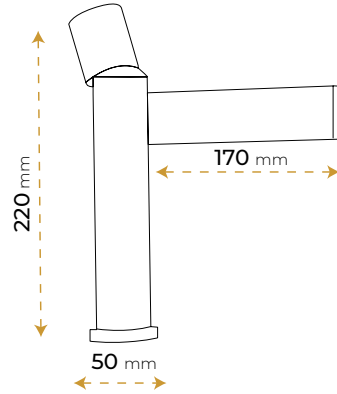

5030B

*Görselde kullanılan aksesuarlar fiyata dahil değildir.

Roma Gun Gray

5030BRGRY

*Görselde kullanılan aksesuarlar fiyata dahil değildir.

Roma Chrome

5030C

*Görselde kullanılan aksesuarlar fiyata dahil değildir.