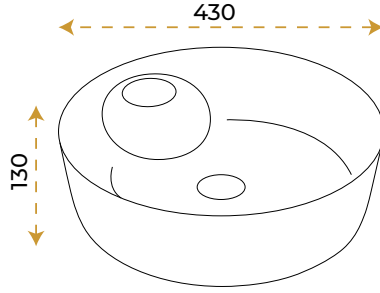

Terra Gold

1015G

2 YIL
GARANTİ

BLUE HYGENE
TECHNOLOGY

AntiBacterial

*Görselde kullanılan batarya ve aksesuarlar fiyata dahil değildir.