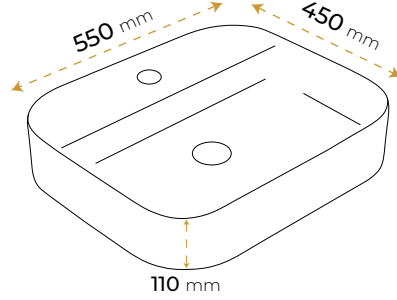

Anka Dark Gray

1640DGRY

*Görselde kullanılan batarya ve aksesuarlar fiyata dahil değildir.