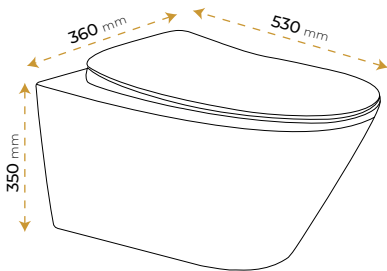

İmola Matt Vizon 2040MV

*Görselde kullanılan aksesuarlar fiyata dahil değildir. Kapak dahildir.

İmola White 2040W

*Görselde kullanılan aksesuarlar fiyata dahil değildir. Kapak dahildir.

İmola Black

2050B

*Görselde kullanılan aksesuarlar fiyata dahil değildir. Kapak dahildir.