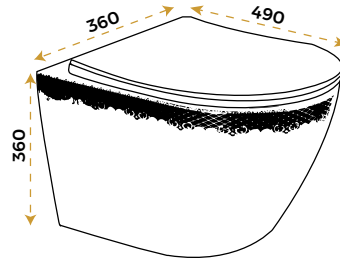

2 YIL
GARANTİ

BLUE HYGENE
TECHNOLOGY

AntiBacterial

*Görselde kullanılan aksesuarlar fiyata dahil değildir. Kapak dahildir.