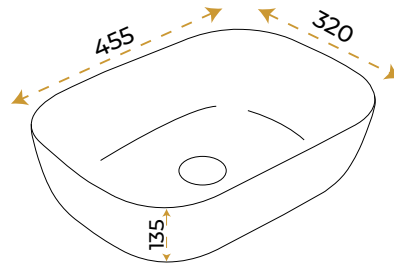

2 YIL GARANTİ

BLUE HYGENE TECHNOLOGY

AntiBacterial

*Görselde kullanılan batarya ve aksesuarlar fiyata dahil değildir.