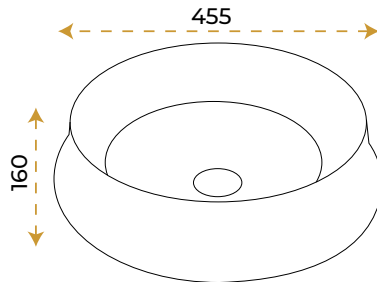

Venom Alexander Black

1853MR

2 YIL
GARANTİ

BLUE HYGIENE
TECHNOLOGY

AntiBacterial

*Görselde kullanılan batarya ve aksesuarlar fiyata dahil değildir.