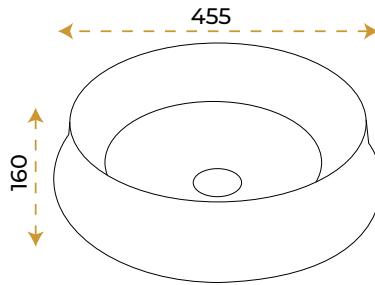

2 YIL
GARANTİ

BLUE HYGENE
TECHNOLOGY

AntiBacterial

*Görselde kullanılan batarya ve aksesuarlar fiyata dahil değildir.