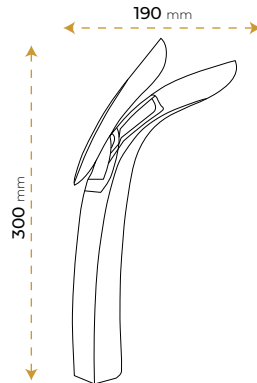

Kuğu Gold

5010GY

2 YIL
GARANTİ

BLUE HYGIENE
TECHNOLOGY

AntiBacterial

*Görselde kullanılan aksesuarlar fiyata dahil değildir.