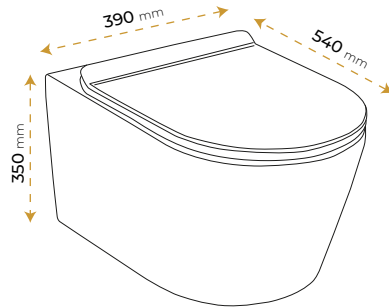

*Görselde kullanılan aksesuarlar fiyata dahil değildir. Kapak dahildir.

Twist White Silver 2070S

2 YIL
GARANTİ

BLUE HYGENE
TECHNOLOGY

AntiBacterial

*Görselde kullanılan aksesuarlar fiyata dahil değildir. Kapak dahildir.