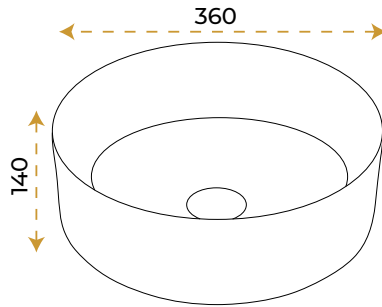

Helen White Gray

1635WGRY

2 YIL
GARANTİ

BLUE HYGENE
TECHNOLOGY

AntiBacterial

*Görselde kullanılan batarya ve aksesuarlar fiyata dahil değildir.

Helen Straight White Gray

1635ST