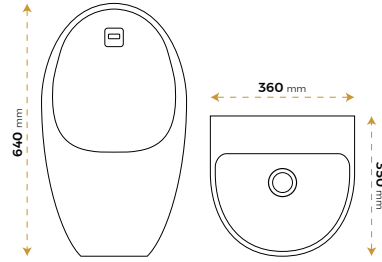

2 YIL
GARANTİ

BLUE HYGENE
TECHNOLOGY

AntiBacterial

*Görselde kullanılan aksesuarlar fiyata dahil değildir.