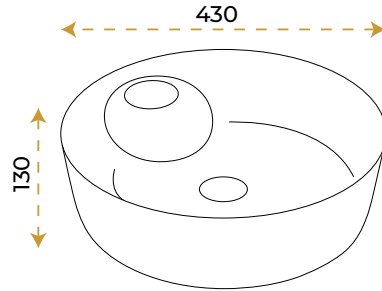

Jasmine Silver

1017S

2 YIL
GARANTİ

BLUE HYGIENE
TECHNOLOGY

AntiBacterial

*Görselde kullanılan batarya ve aksesuarlar fiyata dahil değildir.

Mona Silver

1014S