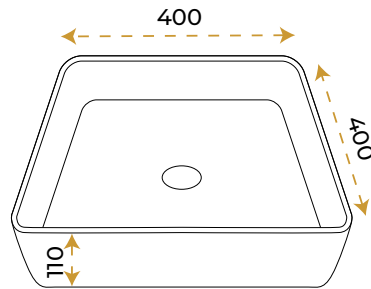

*Görselde kullanılan batarya ve aksesuarlar fiyata dahil değildir.