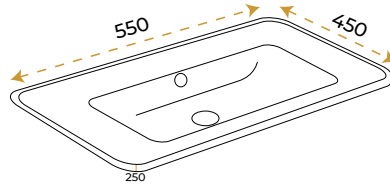

*Görselde kullanılan batarya ve aksesuarlar fiyata dahil değildir.

Carla White - 120

1505W-120

*Görselde kullanılan batarya ve aksesuarlar fiyata dahil değildir.

Kuşa Tıp

BATARYA

Kuğu Black

5011B