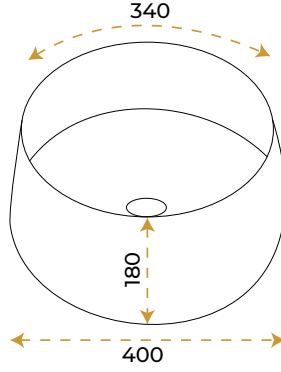

1953CP

2 YIL
GARANTİ

BLUE HYGENE
TECHNOLOGY

AntiBacterial

*Görselde kullanılan batarya ve aksesuarlar fiyata dahil değildir.

Babil Bakır

1954CP

2 YIL
GARANTİ