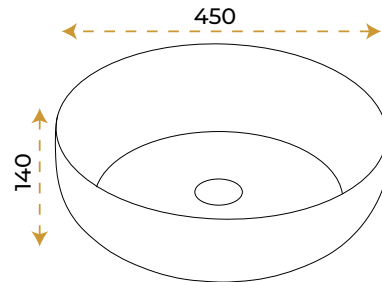

2 YIL
GARANTİ

BLUE HYGIENE
TECHNOLOGY

AntiBacterial

*Görselde kullanılan batarya ve aksesuarlar fiyata dahil değildir.