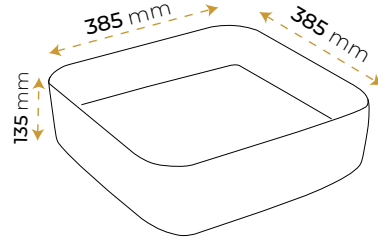

2 YIL
GARANTİ

BLUE HYGIENE
TECHNOLOGY

AntiBacterial

*Görselde kullanılan batarya ve aksesuarlar fiyata dahil değildir.