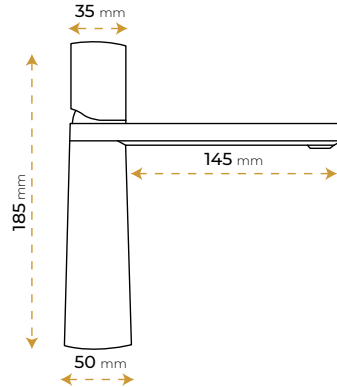

5016C

*Görselde kullanılan aksesuarlar fiyata dahil değildir.

Semazen Dark Gray

5016DGRY

*Görselde kullanılan aksesuarlar fiyata dahil değildir.

Semazen Matt Gold

5016MG

2 YIL
GARANTİ