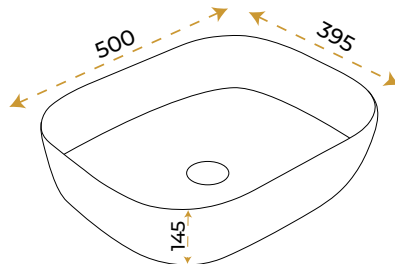

Melissa Rose Gold

1022RG

2 YIL
GARANTİ

BLUE HYGIENE
TECHNOLOGY

AntiBacterial

*Görselde kullanılan batarya ve aksesuarlar fiyata dahil değildir.

Jasmine Leopar Rose Gold

1024RG