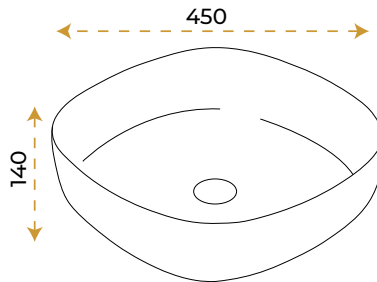

Duru Dark Vizon
1646DV

*Görselde kullanılan batarya ve aksesuarlar fiyata dahil değildir.

Emir Gray
1607GRY

*Görselde kullanılan batarya ve aksesuarlar fiyata dahil değildir.

Emir Matt White
1610W

*Görselde kullanılan batarya ve aksesuarlar fiyata dahil değildir.