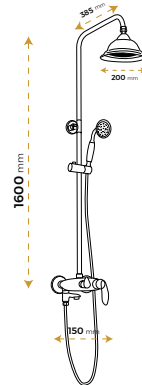

Kuğu Rose

6020R

2 YIL
GARANTİ

BLUE HYGIENE
TECHNOLOGY

AntiBacterial

*Görselde kullanılan aksesuarlar fiyata dahil değildir.