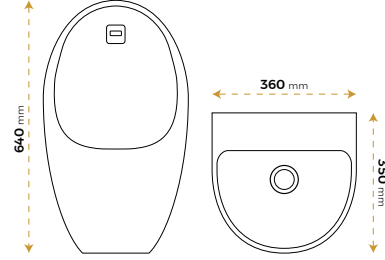

İmola Matt Vizon

7900MV

2 YIL
GARANTİ

BLUE HYGENE
TECHNOLOGY

AntiBacterial

*Görselde kullanılan aksesuarlar fiyata dahil değildir.

İmola Matt White

7900MW