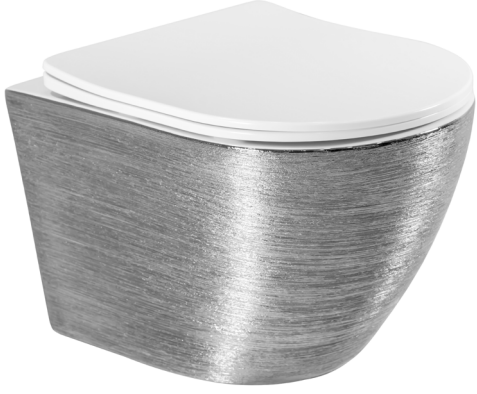

*Görselde kullanılan aksesuarlar fiyata dahil değildir. Kapak dahildir.

Twist White Silver 2070S

2 YIL
GARANTİ

BLUE HYGENE
TECHNOLOGY

AntiBacterial

*Görselde kullanılan aksesuarlar fiyata dahil değildir. Kapak dahildir.