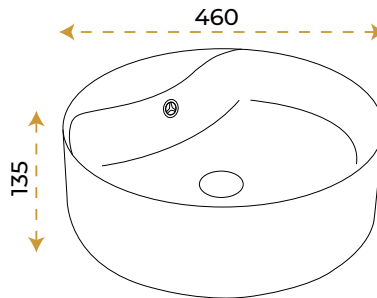

2 YIL GARANTİ

BLUE HYGENE TECHNOLOGY

AntiBacterial

*Görselde kullanılan batarya ve aksesuarlar fiyata dahil değildir.

Kösem

1018G

2 YIL GARANTİ

BLUE HYGENE TECHNOLOGY