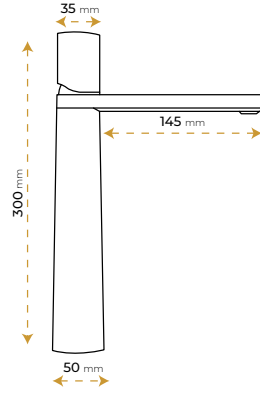

Yüksek Tip
BATARYA

Semazen Black

5016B-O

*Görselde kullanılan aksesuarlar fiyata dahil değildir.

Semazen Chrome

5016C-O

*Görselde kullanılan aksesuarlar fiyata dahil değildir.

Semazen Dark Gray