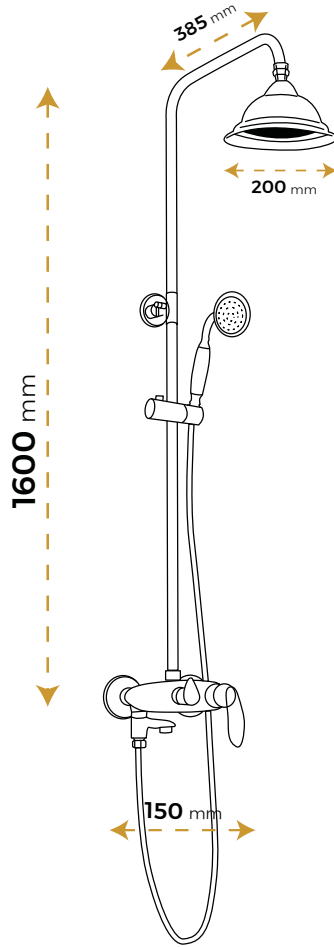

Kuşu Gold 6020G

2 YIL
GARANTİ

BLUE HYGENE
TECHNOLOGY

AntiBacterial

*Görselde kullanılan aksesuarlar fiyata dahil değildir.