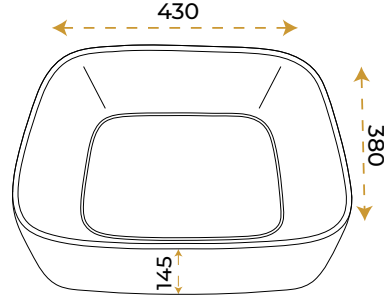

Arma Dark Gray

1637DGRY

2 YIL
GARANTİ

BLUE HYGIENE
TECHNOLOGY

AntiBacterial

*Görselde kullanılan batarya ve aksesuarlar fiyata dahil değildir.