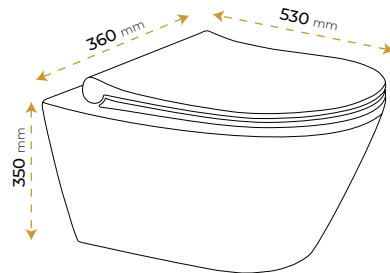

İmola Matt Ocher

2040MOY

2 YIL
GARANTİ

BLUE HYGENE
TECHNOLOGY

AntiBacterial

*Görselde kullanılan aksesuarlar fiyata dahil değildir. Kapak dahildir.