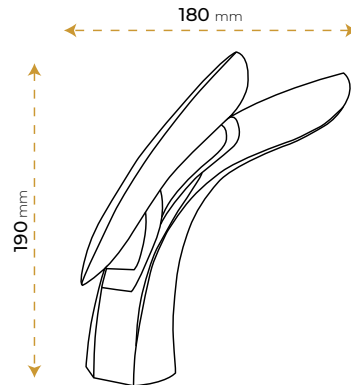

Kuğu Gold

5011G

2 YIL
GARANTİ

BLUE HYGENE
TECHNOLOGY

AntiBacterial

*Görselde kullanılan aksesuarlar fiyata dahil değildir.