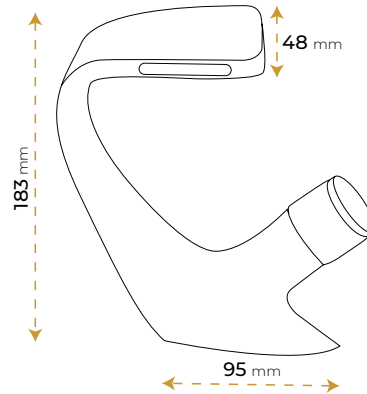

Milano Rose

5040RG

2 YIL GARANTİ

BLUE HYGENE TECHNOLOGY

AntiBacterial

*Görselde kullanılan aksesuarlar fiyata dahil değildir.

Milano White

5040W