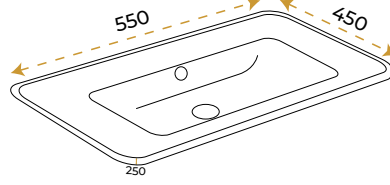

AntiBacterial

*Görselde kullanılan batarya ve aksesuarlar fiyata dahil değildir.

ETAJERLİ

Lavabolar

Pia White

1501W-080

2 YIL
GARANTİ

BLUE HYGENE
TECHNOLOGY