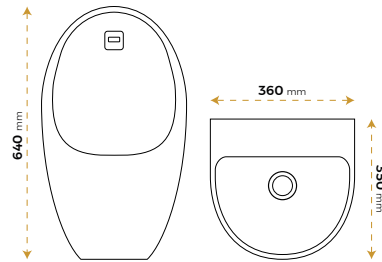

2 YIL
GARANTİ

BLUE HYGENE
TECHNOLOGY

AntiBacterial

*Görselde kullanılan aksesuarlar fiyata dahil değildir.