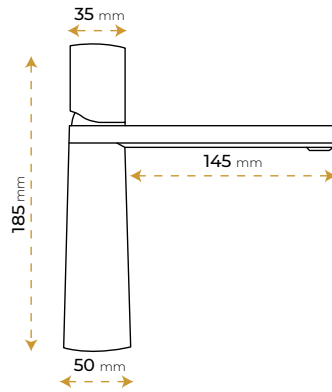

BLUE HYGENE
TECHNOLOGY

AntiBacterial

*Görselde kullanılan aksesuarlar fiyata dahil değildir.

Semazen White

5016W

2 YIL
GARANTİ

BLUE HYGENE
TECHNOLOGY

AntiBacterial