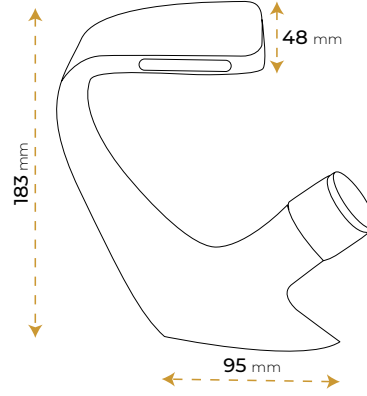

Milano Gold

5040G

2 YIL GARANTİ

BLUE HYGENE TECHNOLOGY

AntiBacterial

*Görselde kullanılan aksesuarlar fiyata dahil değildir.