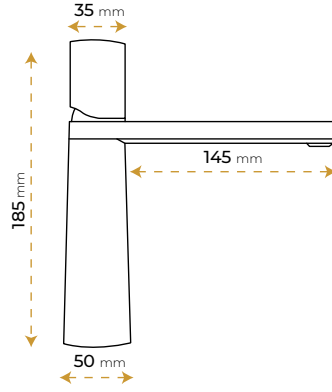

5016C

*Görselde kullanılan aksesuarlar fiyata dahil değildir.

Semazen Dark Gray

5016DGRY

*Görselde kullanılan aksesuarlar fiyata dahil değildir.

Semazen Matt Gold

5016MG

2 YIL
GARANTİ