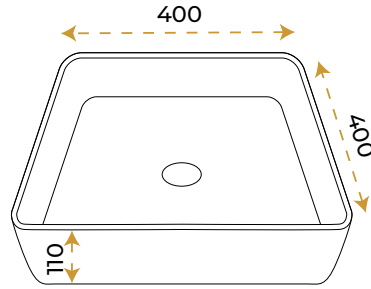

*Görselde kullanılan batarya ve aksesuarlar fiyata dahil değildir.