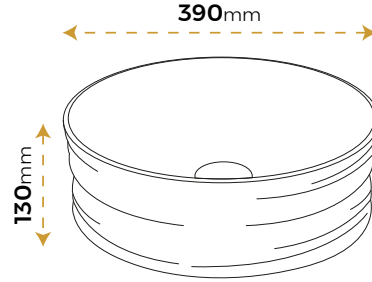

Cupra Black Gold

1055GB

*Görselde kullanılan batarya ve aksesuarlar fiyata dahil değildir.

Cupra Matt Black Gold

1057MBG

*Görselde kullanılan batarya ve aksesuarlar fiyata dahil değildir.

Roza White Gold

1056WG