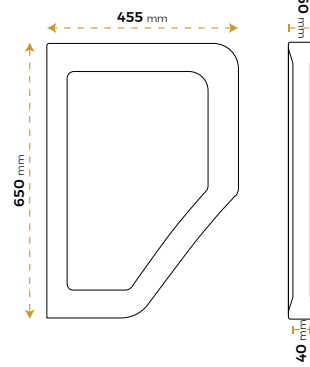

İmola Black

7900-442B

2 YIL GARANTİ

BLUE HYGENE TECHNOLOGY

AntiBacterial

*Görselde kullanılan aksesuarlar fiyata dahil değildir.