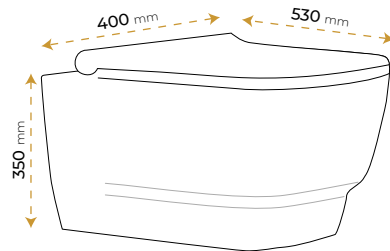

Novella Matt

2100MOY

2 YIL
GARANTİ

BLUE HYGIENE
TECHNOLOGY

AntiBacterial

*Görselde kullanılan aksesuarlar fiyata dahil değildir. Kapak dahildir.