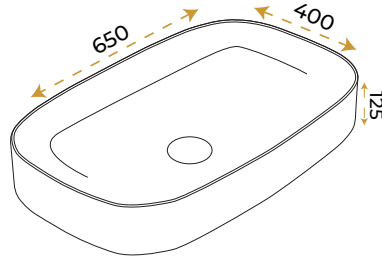

Rachel Black

1630B

2 YIL
GARANTİ

BLUE HYGIENE
TECHNOLOGY

AntiBacterial

*Görselde kullanılan batarya ve aksesuarlar fiyata dahil değildir.

Rachel Matt Black

1690MB