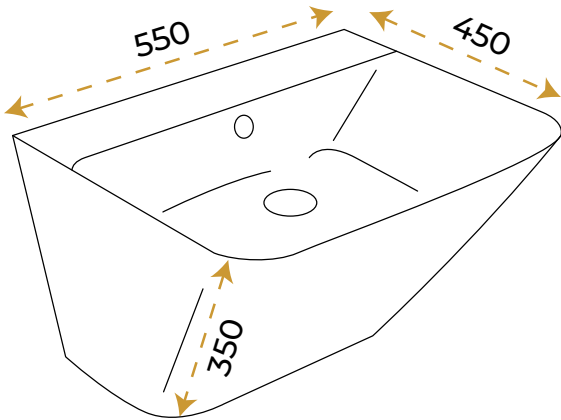

Lavabolar

MONOBLOCK

Vella Black

1664B

*Görselde kullanılan batarya ve aksesuarlar fiyata dahil değildir.

2 YIL
GARANTİ

BLUE HYGIENE
TECHNOLOGY

AntiBacterial