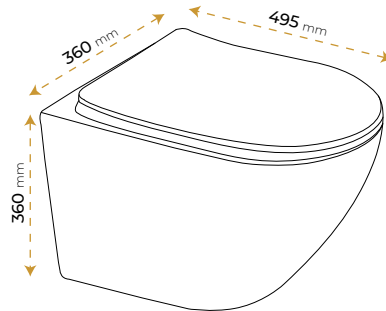

Twist Black Gold 2080BG

*Görselde kullanılan aksesuarlar fiyata dahil değildir. Kapak dahildir.

Twist Black Rose 2080BRG

*Görselde kullanılan aksesuarlar fiyata dahil değildir. Kapak dahildir.

Cube Gold

2110G