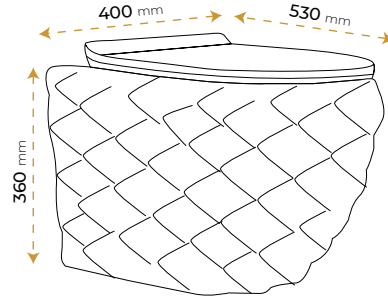

Leonardo Black

2090B

2 YIL
GARANTİ

BLUE HYGENE
TECHNOLOGY

AntiBacterial

*Görselde kullanılan aksesuarlar fiyata dahil değildir. Kapak dahildir.