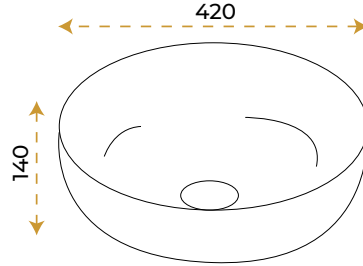

Alanya White Gold

1025WG

2 YIL GARANTİ

BLUE HYGENE TECHNOLOGY

AntiBacterial

*Görselde kullanılan batarya ve aksesuarlar fiyata dahil değildir.

Lisa Matt Black Gold
1044MBG

2 YIL
GARANTİ