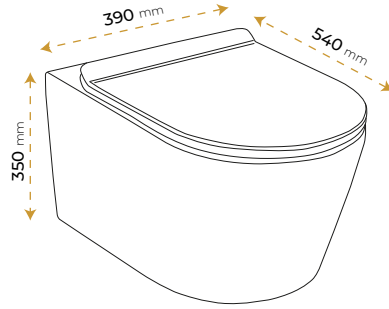

Tesla Black Silver 2010S

*Görselde kullanılan aksesuarlar fiyata dahil değildir. Kapak dahildir.