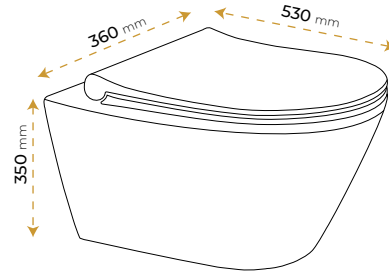

İmola Matt Vizon 2040MV

*Görselde kullanılan aksesuarlar fiyata dahil değildir. Kapak dahildir.

İmola White 2040W

*Görselde kullanılan aksesuarlar fiyata dahil değildir. Kapak dahildir.

İmola Black

2050B

*Görselde kullanılan aksesuarlar fiyata dahil değildir. Kapak dahildir.