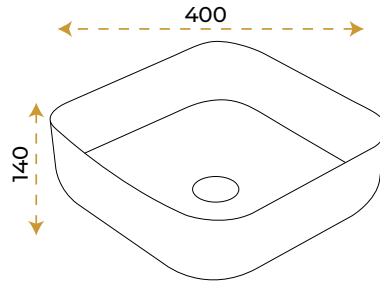

Silva White

1028W

2 YIL
GARANTİ

BLUE HYGIENE
TECHNOLOGY

AntiBacterial

*Görselde kullanılan batarya ve aksesuarlar fiyata dahil değildir.

Selina White

1029W