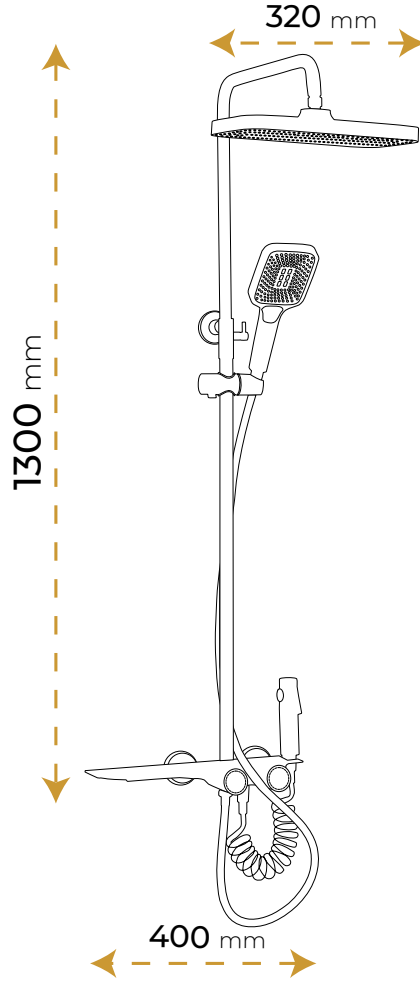

Akıllı

DUŞ SİSTEMLERİ

Akıllı Niegara Gun Gray 10040NGRY

2 YIL
GARANTİ

BLUE HYGIENE
TECHNOLOGY

AntiBacterial

*Görselde kullanılan aksesuarlar fiyata dahil değildir.

Akıllı Victoria Black 10050VB