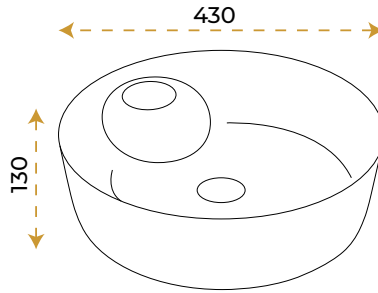

Tesla White Silver

1016S

2 YIL
GARANTİ

BLUE HYGENE
TECHNOLOGY

AntiBacterial

*Görselde kullanılan batarya ve aksesuarlar fiyata dahil değildir.