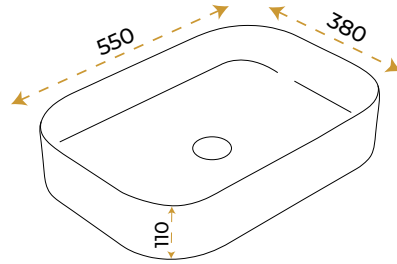

Life Matt Black

1656MB

2 YIL
GARANTİ

BLUE HYGENE
TECHNOLOGY

AntiBacterial

*Görselde kullanılan batarya ve aksesuarlar fiyata dahil değildir.