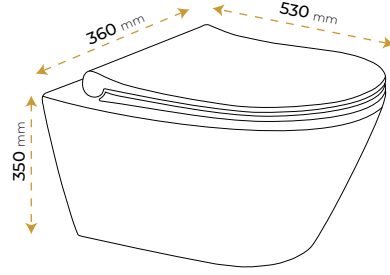

2 YIL
GARANTİ

BLUE HYGENE
TECHNOLOGY

AntiBacterial

*Görselde kullanılan aksesuarlar fiyata dahil değildir. Kapak dahildir.

İmola Matt Baby Blue

2040MBB

2 YIL
GARANTİ

BLUE HYGENE
TECHNOLOGY