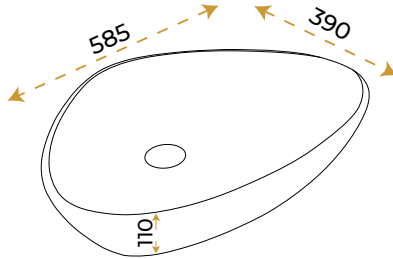

Doğa Galaxy

1855MR

2 YIL
GARANTİ

BLUE HYGIENE
TECHNOLOGY

AntiBacterial

*Görselde kullanılan batarya ve aksesuarlar fiyata dahil değildir.

Doğa Star

1856MR