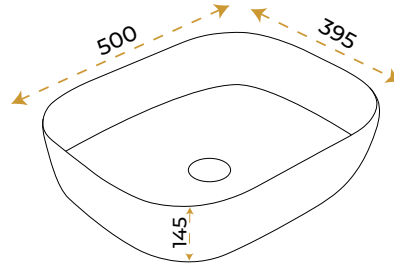

2 YIL GARANTİ

BLUE HYGENE TECHNOLOGY

AntiBacterial

*Görselde kullanılan batarya ve aksesuarlar fiyata dahil değildir.