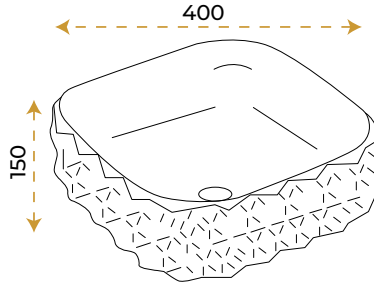

Leonardo White

1008W

2 YIL GARANTİ

BLUE HYGENE TECHNOLOGY

AntiBacterial

*Görselde kullanılan batarya ve aksesuarlar fiyata dahil değildir.