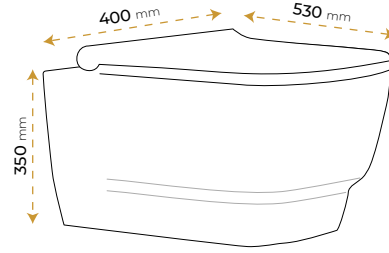

Novella Matt White

2100MW

2 YIL
GARANTİ

BLUE HYGENE
TECHNOLOGY

AntiBacterial

*Görselde kullanılan aksesuarlar fiyata dahil değildir. Kapak dahildir.