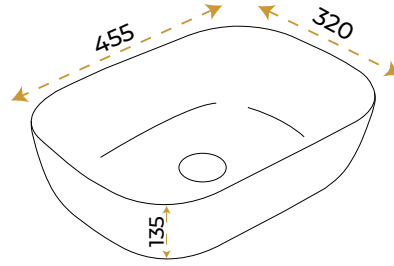

2 YIL GARANTİ

BLUE HYGENE TECHNOLOGY

AntiBacterial

*Görselde kullanılan batarya ve aksesuarlar fiyata dahil değildir.