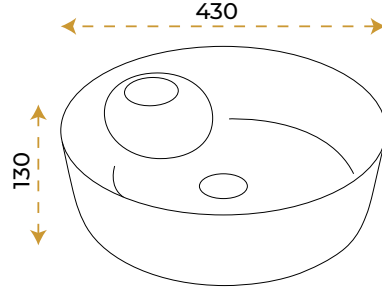

2 YIL
GARANTİ

BLUE HYGIENE
TECHNOLOGY

AntiBacterial

*Görselde kullanılan batarya ve aksesuarlar fiyata dahil değildir.