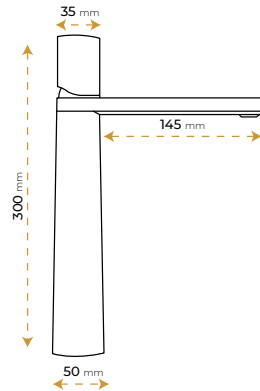

Semazen Dark Gray

5016DGRY-O

*Görselde kullanılan aksesuarlar fiyata dahil değildir.