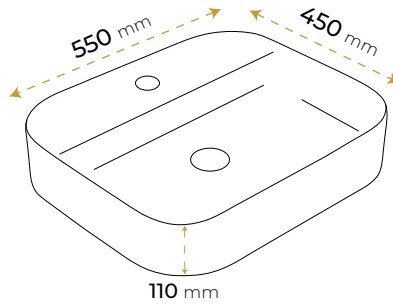

Anka Matt Black

1639MB

2 YIL
GARANTİ

BLUE HYGIENE
TECHNOLOGY

AntiBacterial

*Görselde kullanılan batarya ve aksesuarlar fiyata dahil değildir.