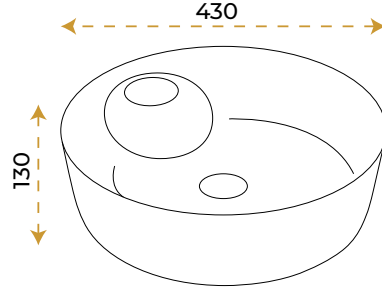

2 YIL
GARANTİ

BLUE HYGIENE
TECHNOLOGY

AntiBacterial

*Görselde kullanılan batarya ve aksesuarlar fiyata dahil değildir.

Mona Rose Gold

1014RG

2 YIL
GARANTİ

BLUE HYGIENE
TECHNOLOGY