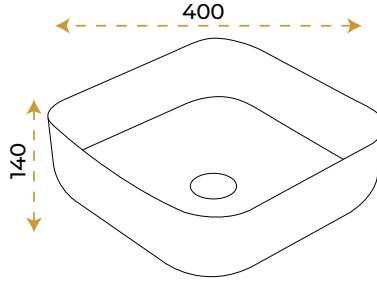

2 YIL
GARANTİ

BLUE HYGIENE
TECHNOLOGY

AntiBacterial

*Görselde kullanılan batarya ve aksesuarlar fiyata dahil değildir.

Silva Gold

1023G

2 YIL GARANTİ

BLUE HYGENE TECHNOLOGY