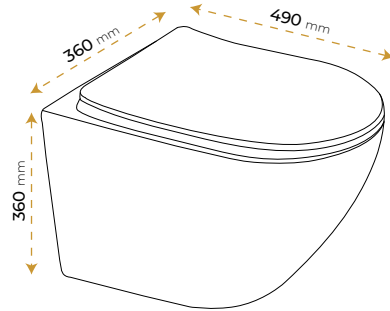

Jasmine White Rose 2060RG

2 YIL
GARANTİ

BLUE HYGIENE
TECHNOLOGY

AntiBacterial

*Görselde kullanılan aksesuarlar fiyata dahil değildir. Kapak dahildir.