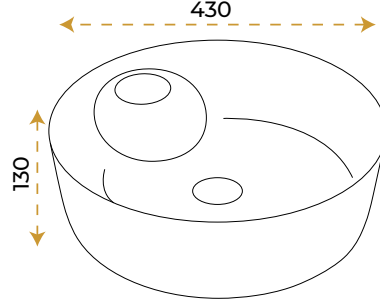

2 YIL GARANTİ

BLUE HYGENE TECHNOLOGY

AntiBacterial

*Görselde kullanılan batarya ve aksesuarlar fiyata dahil değildir.

Alanya White

1026W

2 YIL
GARANTİ

BLUE HYGIENE
TECHNOLOGY