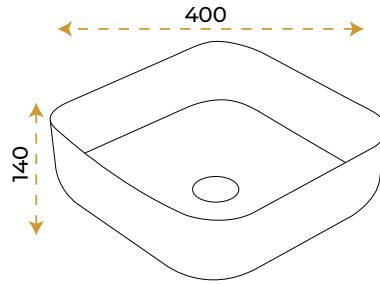

2 YIL
GARANTİ

BLUE HYGIENE
TECHNOLOGY

AntiBacterial

*Görselde kullanılan batarya ve aksesuarlar fiyata dahil değildir.