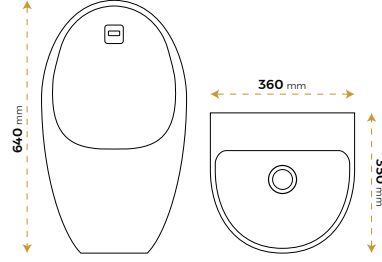

*Görselde kullanılan aksesuarlar fiyata dahil değildir.

2 YIL
GARANTİ

BLUE HYGENE
TECHNOLOGY

AntiBacterial

İmola Matt Orange

7900MOR

2 YIL
GARANTİ

BLUE HYGENE
TECHNOLOGY