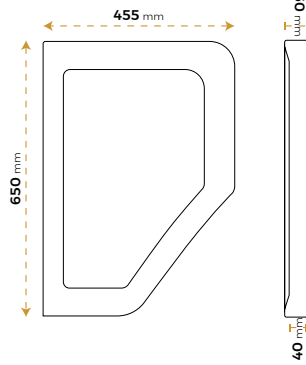

İmola Matte Ocher

7900-442MOY

2 YIL
GARANTİ

BLUE HYGIENE
TECHNOLOGY

AntiBacterial

*Görselde kullanılan aksesuarlar fiyata dahil değildir.