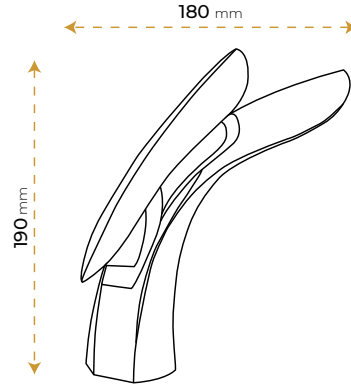

2 YIL
GARANTİ

BLUE HYGENE
TECHNOLOGY

AntiBacterial

*Görselde kullanılan aksesuarlar fiyata dahil değildir.