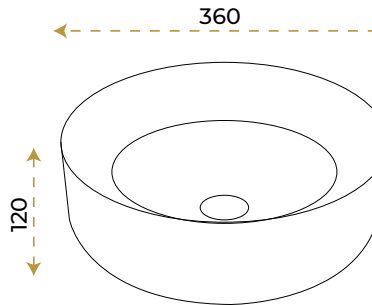

Cupra Black Gold

1055GB

*Görselde kullanılan batarya ve aksesuarlar fiyata dahil değildir.

Cupra Matt Black Gold

1057MBG

*Görselde kullanılan batarya ve aksesuarlar fiyata dahil değildir.

Roza White Gold

1056WG