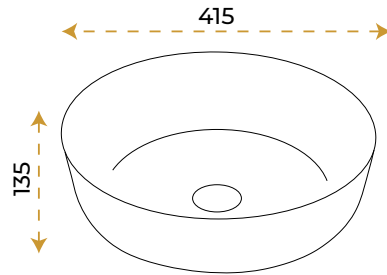

2 YIL
GARANTİ

BLUE HYGIENE
TECHNOLOGY

AntiBacterial

*Görselde kullanılan batarya ve aksesuarlar fiyata dahil değildir.