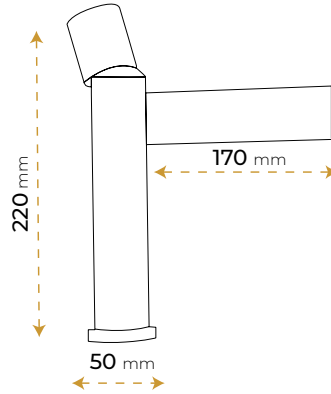

Roma Matt Gold

5030MG