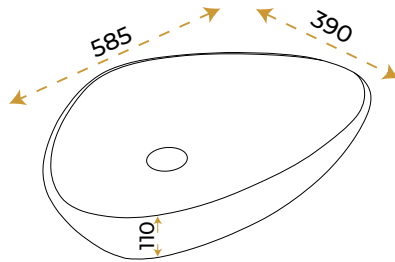

2 YIL
GARANTİ

BLUE HYGENE
TECHNOLOGY

AntiBacterial

*Görselde kullanılan batarya ve aksesuarlar fiyata dahil değildir.

Doğa Calacatta White

1852MR

2 YIL
GARANTİ

BLUE HYGENE
TECHNOLOGY