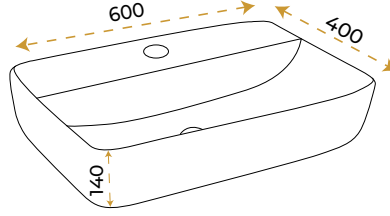

Enzo Matt Ocher

1676MOY

*Görselde kullanılan batarya ve aksesuarlar fiyata dahil değildir.