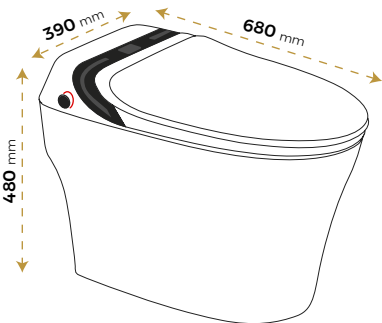

Akıllı Zemin Klozet

20020FLOOR

*Görselede kullanılan aksesuarlar fiyata dahil değildir.

2 YIL
GARANTİ

BLUE HYGIENE
TECHNOLOGY

AntiBacterial