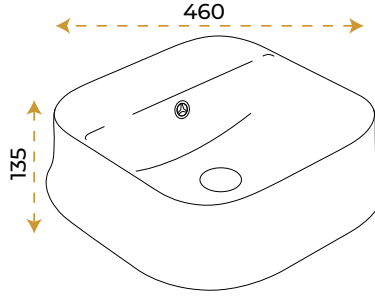

*Görselde kullanılan batarya ve aksesuarlar fiyata dahil değildir.