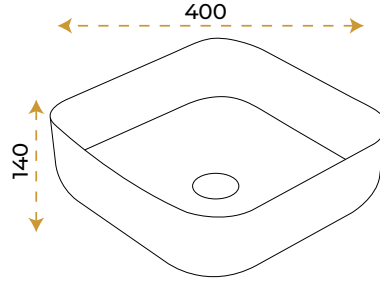

2 YIL
GARANTİ

BLUE HYGENE
TECHNOLOGY

AntiBacterial

*Görselde kullanılan batarya ve aksesuarlar fiyata dahil değildir.

Silva Matt Black

1658MB

2 YIL
GARANTİ

BLUE HYGIENE
TECHNOLOGY