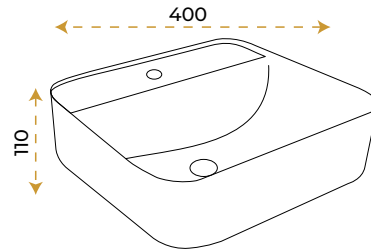

2 YIL
GARANTİ

BLUE HYGIENE
TECHNOLOGY

AntiBacterial

*Görselde kullanılan batarya ve aksesuarlar fiyata dahil değildir.

Anka White Small

1006W

2 YIL
GARANTİ

BLUE HYGIENE
TECHNOLOGY