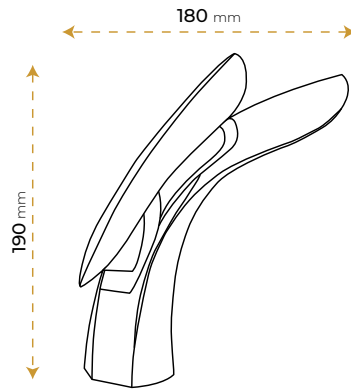

2 YIL
GARANTİ

BLUE HYGIENE
TECHNOLOGY

AntiBacterial

*Görselde kullanılan aksesuarlar fiyata dahil değildir.

Semazen Black

5016B

*Görselde kullanılan aksesuarlar fiyata dahil değildir.

Semazen Chrome