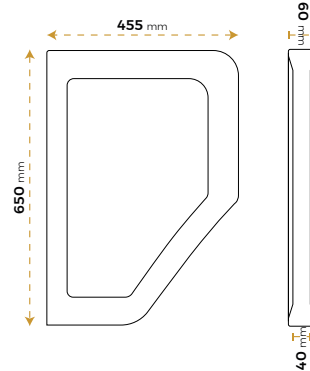

7900-442MB

*Görselde kullanılan aksesuarlar fiyata dahil değildir.

İmola Matte Ice Blue

7900-442MBB

*Görselde kullanılan aksesuarlar fiyata dahil değildir.

İmola Matte Dark Gray

7900-442MDGRY

*Görselde kullanılan aksesuarlar fiyata dahil değildir.