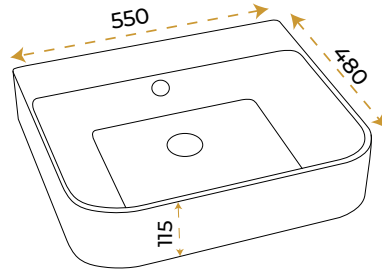

Mia Matt Ocher

1666MOY

2 YIL
GARANTİ

BLUE HYGENE
TECHNOLOGY

AntiBacterial

*Görselde kullanılan batarya ve aksesuarlar fiyata dahil değildir.