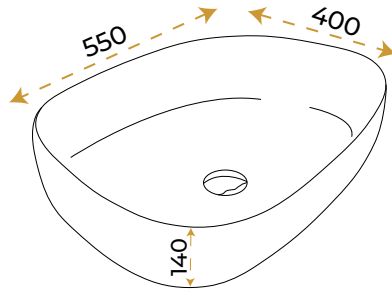

2 YIL
GARANTİ

BLUE HYGIENE
TECHNOLOGY

AntiBacterial

*Görselde kullanılan batarya ve aksesuarlar fiyata dahil değildir.