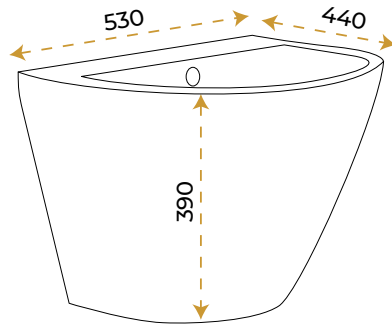

2 YIL
GARANTİ

BLUE HYGENE
TECHNOLOGY

AntiBacterial

*Görselde kullanılan batarya ve aksesuarlar fiyata dahil değildir.