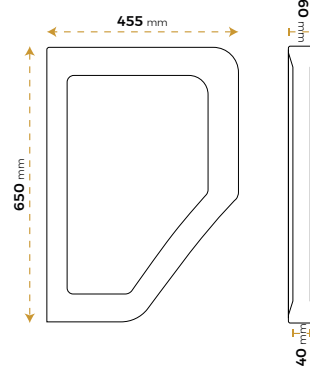

İmola Matte White

7900-442MW

2 YIL GARANTİ

BLUE HYGENE TECHNOLOGY

AntiBacterial

*Görselde kullanılan aksesuarlar fiyata dahil değildir.