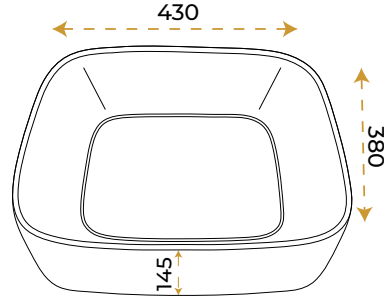

Arma Matt Black

1638MB

2 YIL
GARANTİ

BLUE HYGIENE
TECHNOLOGY

AntiBacterial

*Görselde kullanılan batarya ve aksesuarlar fiyata dahil değildir.