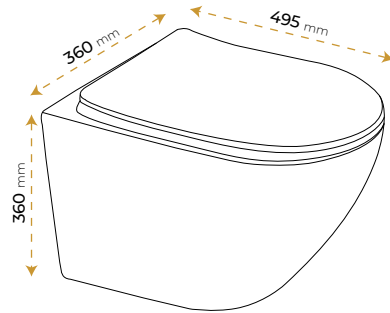

Twist White Rose 2070RG

2 YIL
GARANTİ

BLUE HYGENE
TECHNOLOGY

AntiBacterial

*Görselde kullanılan aksesuarlar fiyata dahil değildir. Kapak dahildir.

Twist White Gold 2070G

2 YIL
GARANTİ

BLUE HYGENE
TECHNOLOGY