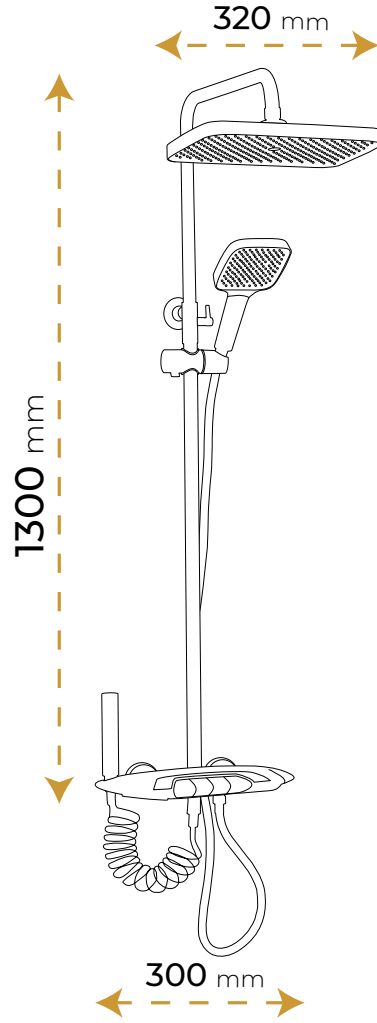

Akıllı

DUŞ SİSTEMLERİ

Akıllı Niegara Gun Gray 10040NGRY

2 YIL
GARANTİ

BLUE HYGIENE
TECHNOLOGY

AntiBacterial

*Görselde kullanılan aksesuarlar fiyata dahil değildir.

Akıllı Victoria Black 10050VB