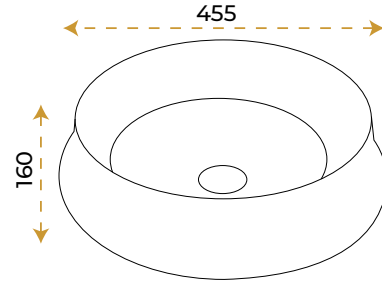

Rachel White

1004W

2 YIL
GARANTİ

BLUE HYGIENE
TECHNOLOGY

AntiBacterial

*Görselde kullanılan batarya ve aksesuarlar fiyata dahil değildir.

Amarog White

1005W