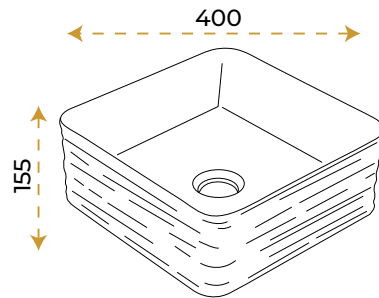

Arte Green

1602GR

2 YIL
GARANTİ

BLUE HYGIENE
TECHNOLOGY

AntiBacterial

*Görselde kullanılan batarya ve aksesuarlar fiyata dahil değildir.

Arte Black

1604B