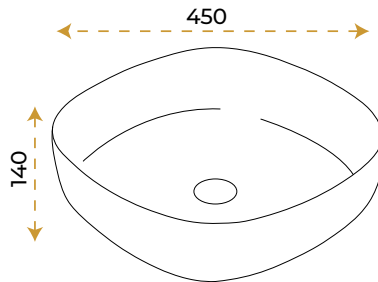

Emir White

1034W

2 YIL
GARANTİ

BLUE HYGIENE
TECHNOLOGY

AntiBacterial

*Görselde kullanılan batarya ve aksesuarlar fiyata dahil değildir.