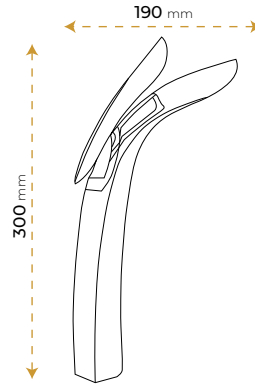

Kuğu Black Rose 5010RBY

*Görselde kullanılan aksesuarlar fiyata dahil değildir.

Kuğu Rose 5010RY

*Görselde kullanılan aksesuarlar fiyata dahil değildir.

Semazen Black

5016BY

2 YIL
GARANTİ

BLUE HYGIENE
TECHNOLOGY