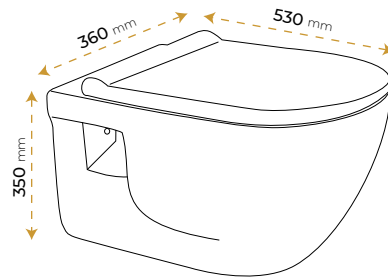

Sofia Matt Black

2030MB

2 YIL
GARANTİ

BLUE HYGENE
TECHNOLOGY

AntiBacterial

*Görselde kullanılan aksesuarlar fiyata dahil değildir. Kapak dahildir.