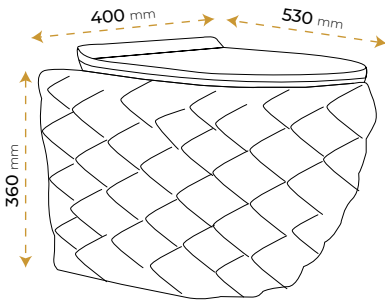

2 YIL
GARANTİ

BLUE HYGIENE
TECHNOLOGY

AntiBacterial