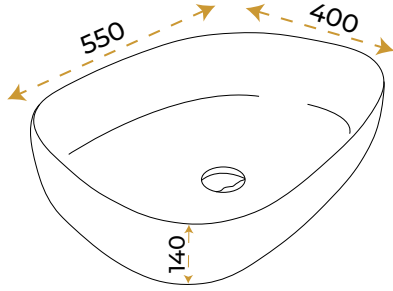

Arte Plus White

1032W

2 YIL
GARANTİ

BLUE HYGIENE
TECHNOLOGY

AntiBacterial

*Görselde kullanılan batarya ve aksesuarlar fiyata dahil değildir.

Duru White

1033W