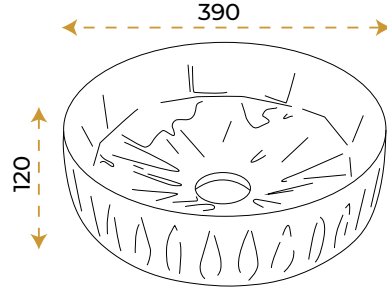

2 YIL
GARANTİ

BLUE HYGIENE
TECHNOLOGY

AntiBacterial

*Görselde kullanılan batarya ve aksesuarlar fiyata dahil değildir.