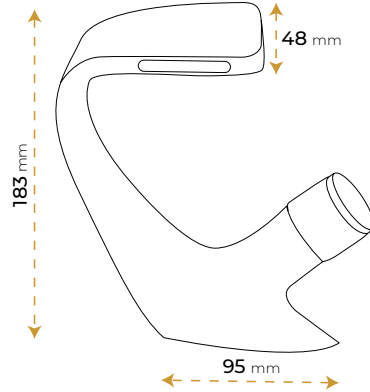

Milano Black

5040B

2 YIL
GARANTİ

BLUE HYGIENE
TECHNOLOGY

AntiBacterial

*Görselde kullanılan aksesuarlar fiyata dahil değildir.

Milano Chrome

5040C