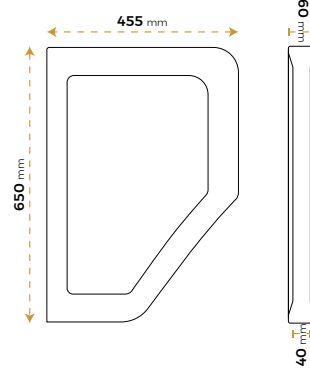

7900-442MB

*Görselde kullanılan aksesuarlar fiyata dahil değildir.

İmola Matte Ice Blue

7900-442MBB

*Görselde kullanılan aksesuarlar fiyata dahil değildir.

İmola Matte Dark Gray

7900-442MDGRY

*Görselde kullanılan aksesuarlar fiyata dahil değildir.