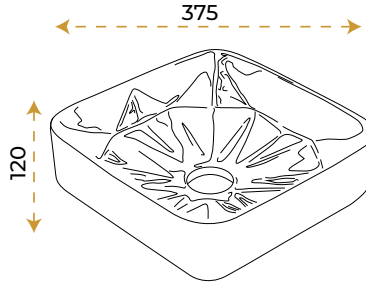

Selina Gold

1010G

2 YIL GARANTİ

BLUE HYGENE TECHNOLOGY

AntiBacterial

*Görselde kullanılan batarya ve aksesuarlar fiyata dahil değildir.

Vella Gold

1012G