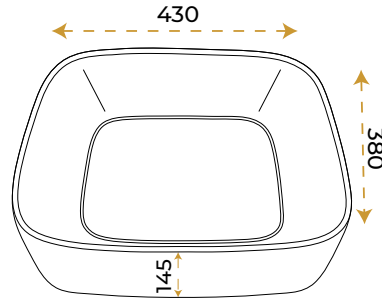

*Görselde kullanılan batarya ve aksesuarlar fiyata dahil değildir.