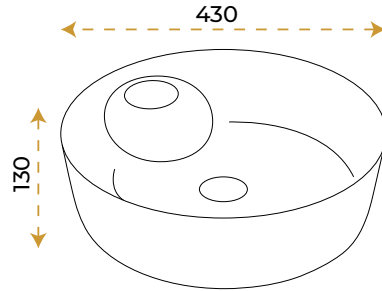

2 YIL
GARANTİ

BLUE HYGIENE
TECHNOLOGY

AntiBacterial

*Görselde kullanılan batarya ve aksesuarlar fiyata dahil değildir.