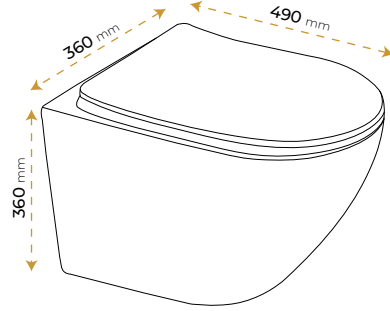

*Görselde kullanılan aksesuarlar fiyata dahil değildir. Kapak dahildir.

Jasmine White Gold 2060G

2 YIL
GARANTİ

BLUE HYGIENE
TECHNOLOGY

AntiBacterial

*Görselde kullanılan aksesuarlar fiyata dahil değildir. Kapak dahildir.