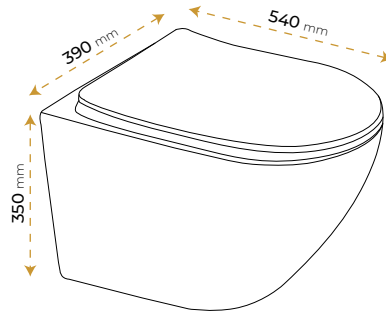

Jasmine Rose Gold

2020RG

2 YIL
GARANTİ

BLUE HYGENE
TECHNOLOGY

AntiBacterial

*Görselde kullanılan aksesuarlar fiyata dahil değildir. Kapak dahildir.