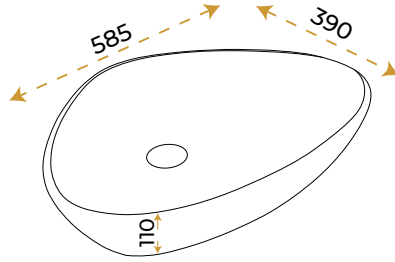

2 YIL
GARANTİ

BLUE HYGENE
TECHNOLOGY

AntiBacterial

*Görselde kullanılan batarya ve aksesuarlar fiyata dahil değildir.

MERMER

Lavabolar

Doğa Alexander Black

1851MR