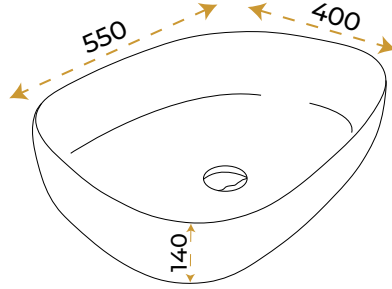

2 YIL
GARANTİ

BLUE HYGENE
TECHNOLOGY

AntiBacterial

*Görselde kullanılan batarya ve aksesuarlar fiyata dahil değildir.

Duru Galaxy

1861MR

2 YIL
GARANTİ

BLUE HYGIENE
TECHNOLOGY