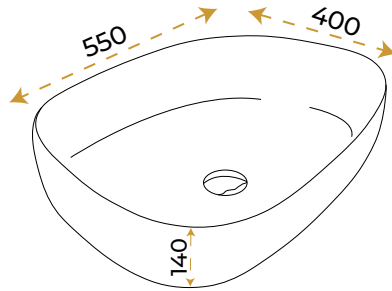

2 YIL
GARANTİ

BLUE HYGENE
TECHNOLOGY

AntiBacterial

*Görselde kullanılan batarya ve aksesuarlar fiyata dahil değildir.