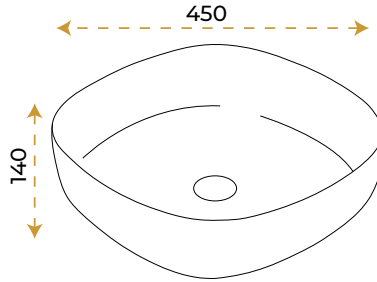

*Görselde kullanılan batarya ve aksesuarlar fiyata dahil değildir.