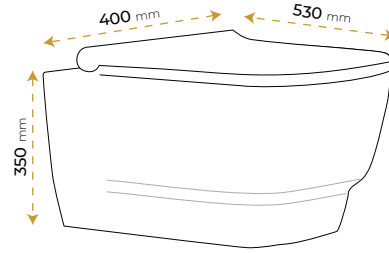

Novella White

2100W

2 YIL
GARANTİ

BLUE HYGENE
TECHNOLOGY

AntiBacterial

*Görselde kullanılan aksesuarlar fiyata dahil değildir. Kapak dahildir.