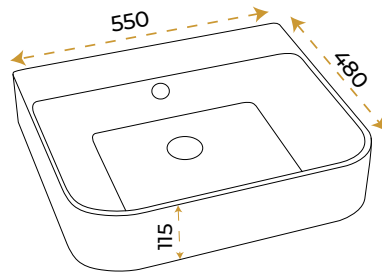

Leonardo White

1008W

2 YIL GARANTİ

BLUE HYGENE TECHNOLOGY

AntiBacterial

*Görselde kullanılan batarya ve aksesuarlar fiyata dahil değildir.

Mia White

1009W