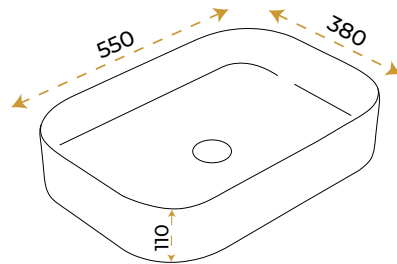

Life Matt Black

1656MB

2 YIL
GARANTİ

BLUE HYGENE
TECHNOLOGY

AntiBacterial

*Görselde kullanılan batarya ve aksesuarlar fiyata dahil değildir.

Life Matt Vizon

1657MV