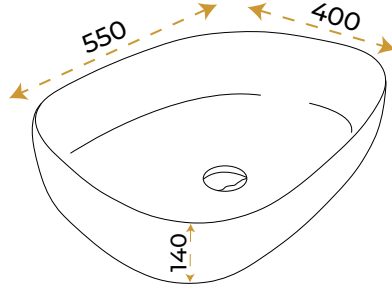

*Görselde kullanılan batarya ve aksesuarlar fiyata dahil değildir.