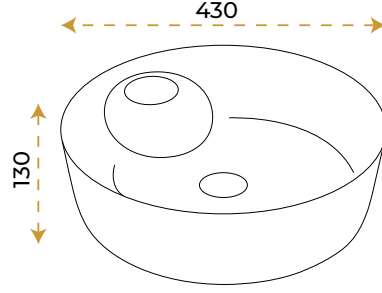

ÖZEL

Koleksiyon

Mona Black Silver

1046BS

2 YIL
GARANTİ

BLUE HYGIENE
TECHNOLOGY

AntiBacterial

*Görselde kullanılan batarya ve aksesuarlar fiyata dahil değildir.