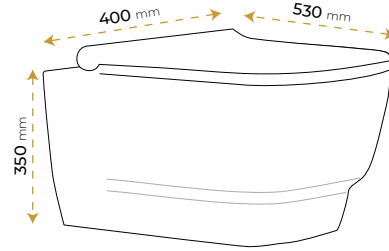

Novella Parliament

2100MP

2 YIL
GARANTİ

BLUE HYGENE
TECHNOLOGY

AntiBacterial

*Görselde kullanılan aksesuarlar fiyata dahil değildir. Kapak dahildir.