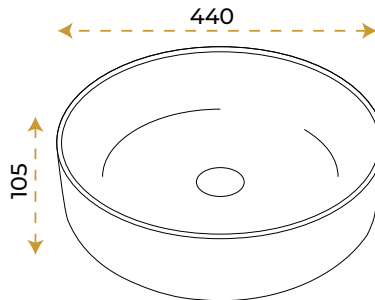

2 YIL
GARANTİ

BLUE HYGENE
TECHNOLOGY

AntiBacterial

*Görselde kullanılan batarya ve aksesuarlar fiyata dahil değildir.

Paula Black

1629B

2 YIL
GARANTİ

BLUE HYGENE
TECHNOLOGY