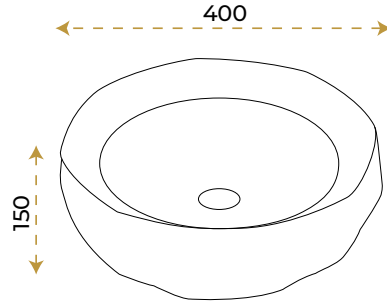

2 YIL
GARANTİ

BLUE HYGENE
TECHNOLOGY

AntiBacterial

*Görselde kullanılan batarya ve aksesuarlar fiyata dahil değildir.