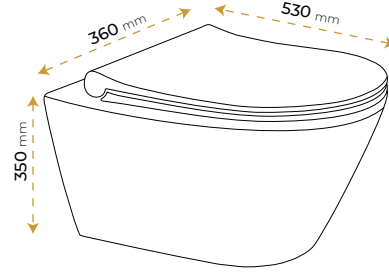

İmola Matt Parliament 2040MP

*Görselde kullanılan aksesuarlar fiyata dahil değildir. Kapak dahildir.