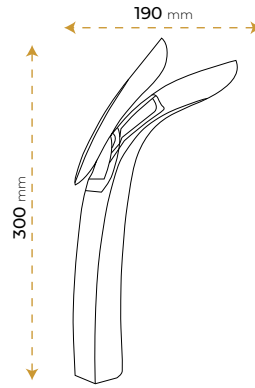

Kuğu Black Rose 5010RBY

*Görselde kullanılan aksesuarlar fiyata dahil değildir.

Kuğu Rose 5010RY

*Görselde kullanılan aksesuarlar fiyata dahil değildir.

Semazen Black

5016BY

2 YIL
GARANTİ

BLUE HYGIENE
TECHNOLOGY