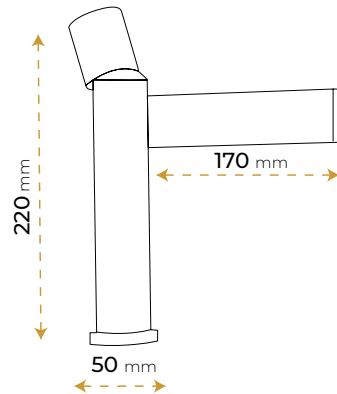

5030B

*Görselde kullanılan aksesuarlar fiyata dahil değildir.

Roma Gun Gray

5030BRGRY

*Görselde kullanılan aksesuarlar fiyata dahil değildir.

Roma Chrome

5030C

*Görselde kullanılan aksesuarlar fiyata dahil değildir.