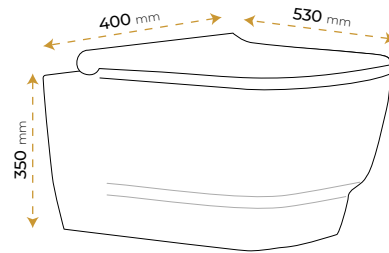

Novella Black

2100B

2 YIL
GARANTİ

BLUE HYGENE
TECHNOLOGY

AntiBacterial

*Görselde kullanılan aksesuarlar fiyata dahil değildir. Kapak dahildir.