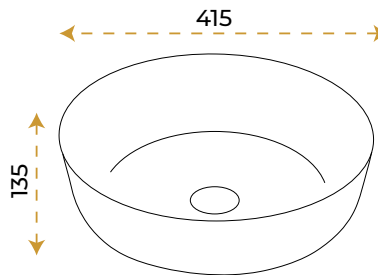

Twist Silver

1019S

2 YIL
GARANTİ

BLUE HYGENE
TECHNOLOGY

AntiBacterial

*Görselde kullanılan batarya ve aksesuarlar fiyata dahil değildir.

ALTIN

Lavabolar