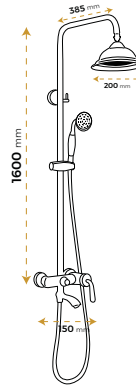

Venedik Gold

6010G

2 YIL
GARANTİ

BLUE HYGIENE
TECHNOLOGY

AntiBacterial

*Görselde kullanılan aksesuarlar fiyata dahil değildir.