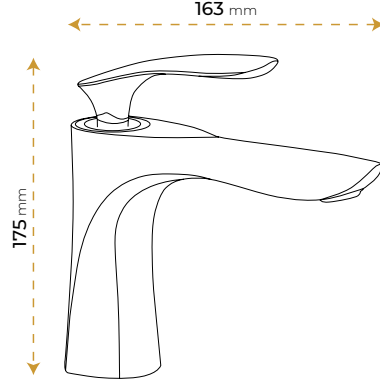

2 YIL GARANTİ

BLUE HYGENE TECHNOLOGY

AntiBacterial

*Görselde kullanılan aksesuarlar fiyata dahil değildir.

London Life Black

5050B

2 YIL
GARANTİ

BLUE HYGIENE
TECHNOLOGY