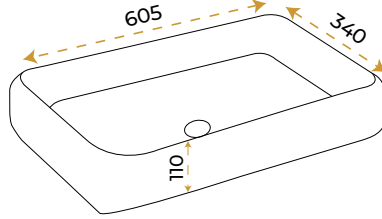

Mia Matt Orange

1682MOR

2 YIL
GARANTİ

BLUE HYGIENE
TECHNOLOGY

AntiBacterial

*Görselde kullanılan batarya ve aksesuarlar fiyata dahil değildir.

Leonardo Plus Black

1661B