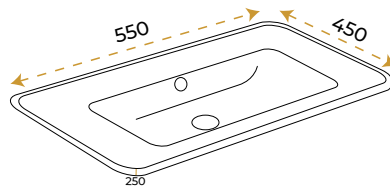

*Görselde kullanılan batarya ve aksesuarlar fiyata dahil değildir.

Carla White - 120

1505W-120

*Görselde kullanılan batarya ve aksesuarlar fiyata dahil değildir.

Kuşa Tıp

BATARYA

Kuğu Black

5011B