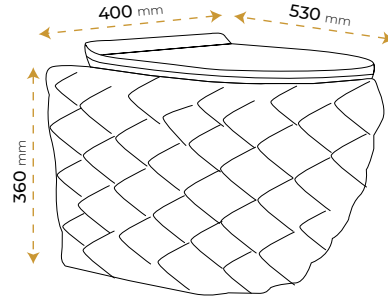

Leonardo White

2090W

2 YIL
GARANTİ

BLUE HYGENE
TECHNOLOGY

AntiBacterial

*Görselde kullanılan aksesuarlar fiyata dahil değildir. Kapak dahildir.