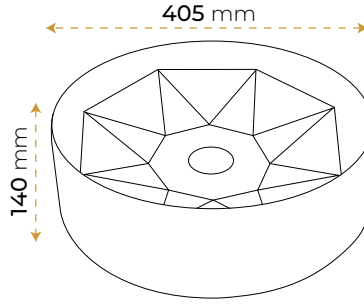

Selina Silver

1010S

2 YIL GARANTİ

BLUE HYGENE TECHNOLOGY

AntiBacterial

*Görselde kullanılan batarya ve aksesuarlar fiyata dahil değildir.

Melissa Leopar Silver

1021S