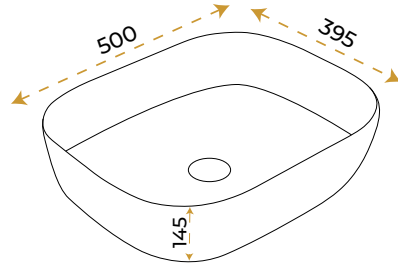

2 YIL
GARANTİ

BLUE HYGIENE
TECHNOLOGY

AntiBacterial

*Görselde kullanılan batarya ve aksesuarlar fiyata dahil değildir.

Jasmine Gold

1017G

2 YIL
GARANTİ

BLUE HYGENE
TECHNOLOGY