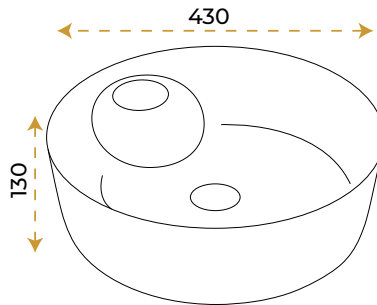

2 YIL GARANTİ

BLUE HYGENE TECHNOLOGY

AntiBacterial

*Görselde kullanılan batarya ve aksesuarlar fiyata dahil değildir.