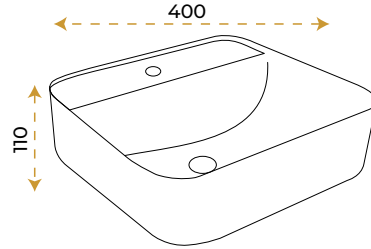

Anka Dark Vizon Small

1654MV

2 YIL
GARANTİ

BLUE HYGIENE
TECHNOLOGY

AntiBacterial

*Görselde kullanılan batarya ve aksesuarlar fiyata dahil değildir.