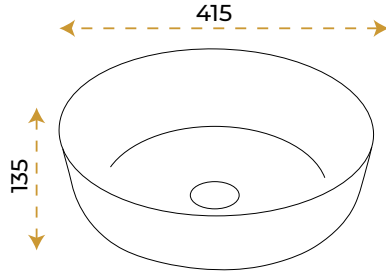

Jasmine Rose Gold

1017RG

2 YIL
GARANTİ

BLUE HYGENE
TECHNOLOGY

AntiBacterial

*Görselde kullanılan batarya ve aksesuarlar fiyata dahil değildir.

Twist Rose Gold

1019RG