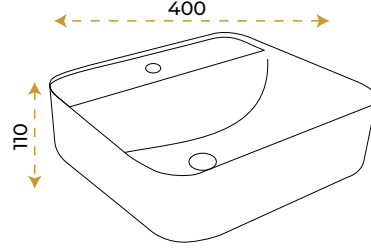

2 YIL GARANTİ

BLUE HYGIENE TECHNOLOGY

AntiBacterial

*Görselde kullanılan batarya ve aksesuarlar fiyata dahil değildir.

Anka Matt Black Small

1653B

2 YIL
GARANTİ

BLUE HYGIENE
TECHNOLOGY