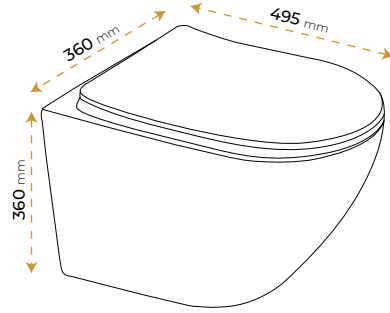

Twist White Rose 2070RG

2 YIL
GARANTİ

BLUE HYGENE
TECHNOLOGY

AntiBacterial

*Görselde kullanılan aksesuarlar fiyata dahil değildir. Kapak dahildir.