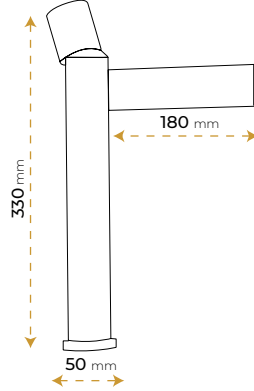

Roma Black

5030BY

2 YIL
GARANTİ

BLUE HYGIENE
TECHNOLOGY

AntiBacterial

*Görselde kullanılan aksesuarlar fiyata dahil değildir.