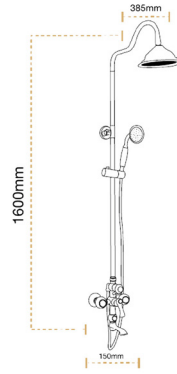

2 YIL
GARANTİ

BLUE HYGENE
TECHNOLOGY

AntiBacterial

*Görselde kullanılan aksesuarlar fiyata dahil değildir.

AKILLI

Ürünler

Akıllı Duvar Klozet 20010WALL

2 YIL
GARANTİ