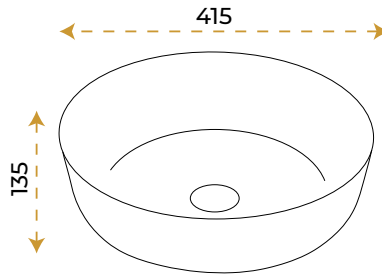

2 YIL GARANTİ

BLUE HYGENE TECHNOLOGY

AntiBacterial

*Görselde kullanılan batarya ve aksesuarlar fiyata dahil değildir.