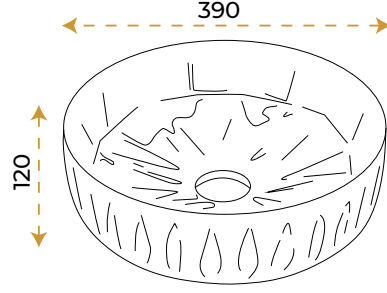

ROSE

Lavabolar

İstanbul Rose Gold

1020RG

2 YIL
GARANTİ

BLUE HYGIENE
TECHNOLOGY

AntiBacterial

*Görselde kullanılan batarya ve aksesuarlar fiyata dahil değildir.