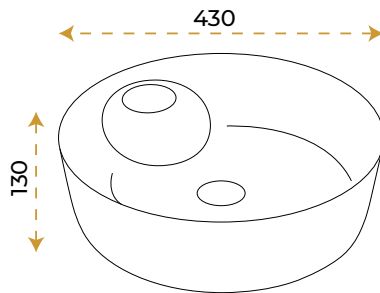

2 YIL
GARANTİ

BLUE HYGENE
TECHNOLOGY

AntiBacterial

*Görselde kullanılan batarya ve aksesuarlar fiyata dahil değildir.

Tesla White Gold

1016G

2 YIL
GARANTİ

BLUE HYGENE
TECHNOLOGY