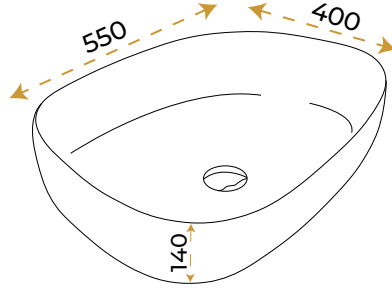

Jasmine Dark Gray

1642DGRY

2 YIL GARANTİ

BLUE HYGENE TECHNOLOGY

AntiBacterial

*Görselde kullanılan batarya ve aksesuarlar fiyata dahil değildir.

Duru Gray

1606GRY