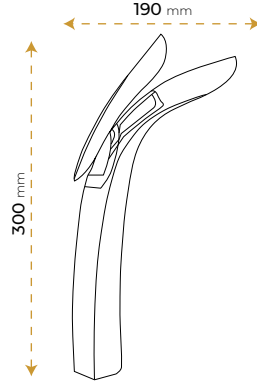

Semazen White

5016W-O

2 YIL
GARANTİ

BLUE HYGENE
TECHNOLOGY

AntiBacterial

*Görselde kullanılan aksesuarlar fiyata dahil değildir.

Kuğu Black

5010BY