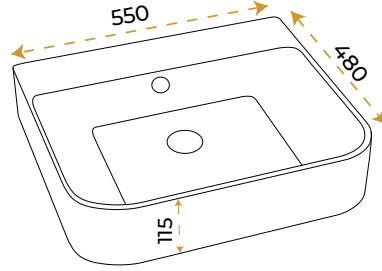

Mia Black

1649B

2 YIL
GARANTİ

BLUE HYGIENE
TECHNOLOGY

AntiBacterial

*Görselde kullanılan batarya ve aksesuarlar fiyata dahil değildir.

Mia Matt Gray

1650MGRY