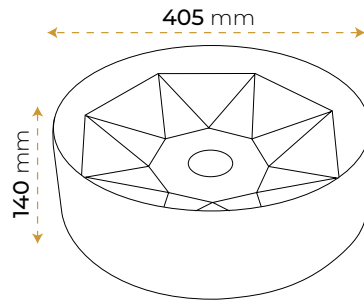

Melissa Leopar Gold

1021G

2 YIL
GARANTİ

BLUE HYGIENE
TECHNOLOGY

AntiBacterial

*Görselde kullanılan batarya ve aksesuarlar fiyata dahil değildir.

Melissa Gold

1022G