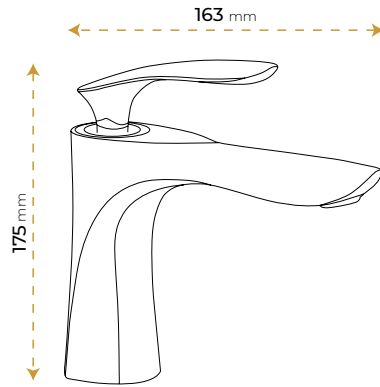

London Life White Rose 5050RW

*Görselde kullanılan aksesuarlar fiyata dahil değildir.

2 YIL
GARANTİ

BLUE HYGENE
TECHNOLOGY

AntiBacterial